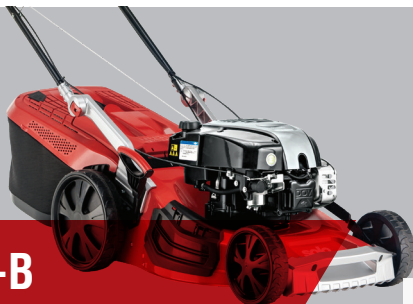

5252 VS-B

engineered in
GERMANY
 made in
AUSTRIA

PREMIUM *pro*

- Bensingressklipper med bioklipp og sideutkast, 51 cm
- Kraftig 2,7 kW B&S motor
- Skaftbeslag, høydejustering og bærehåndtak i alu

Arbeidsareal	Opptil 1.800 m²
Klippeshøyde / -justering	30–80 mm / sentral, 7 trinn
Motor cm³ / kW / o/min.	B&S Series 750 EX 161 / 2,7 / 2.800
Hjuldrift	Variabel - ca. 2,5 / 4,5 km/t
Oppsamler	70 l tekstil / hardtop
Vekt ca.	39,6 kg

Varenr. 127 680
EAN 400 371 806 3660