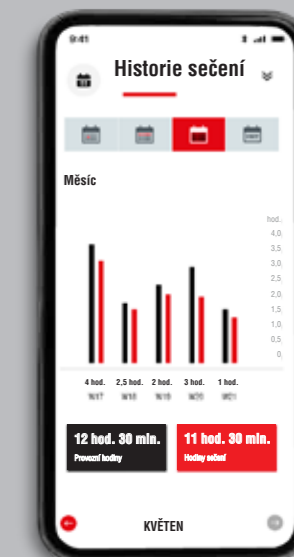

INTELEKTUÁLNÍ, BUDOUCÍ INTERVALY SEČENÍ MJ. NA ZÁKLADĚ

- ✓ polohy zahrady
- ✓ údaje o počasí
- ✓ podmínek v zahradě
- ✓ provozního režimu, zda sběr nebo mulčování

HISTORIE SEČENÍ VAŠEHO TRAKTORU*

- ✓ Hodiny za den, týden, měsíc či rok
- ✓ provozní režim, např. doba jízdy oproti době sečení