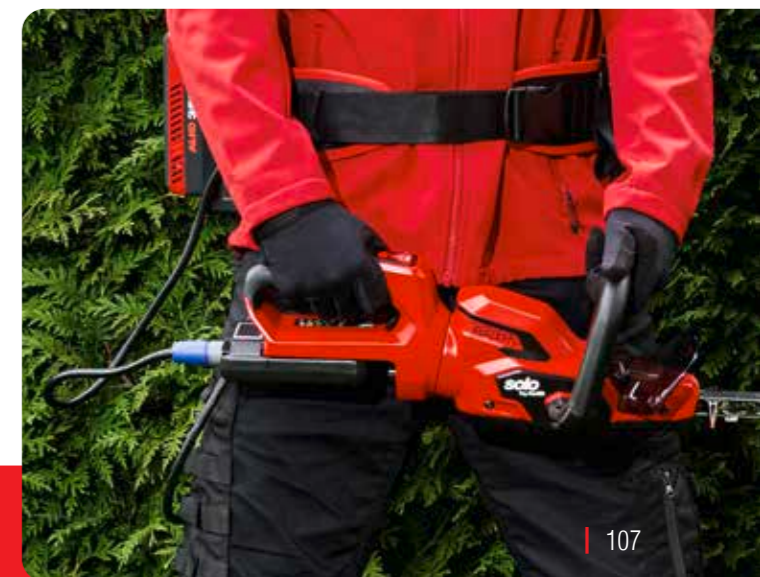

STYLOVÁ ERGONOMIE PRO PŘESNÉ STŘÍHÁNÍ ŽIVÉHO PLOTU

S plotostřihem solo® by AL-KO si významně usnadníte práci s vaším živým plotem. Nabízí stylovou a funkční ergonomii, která vám při práci s plotostřihem ušetří sílu i nervy. Ať již s profesionálním přístrojem na benzín nebo s elektrickým motorem: Plotostřih solo® by AL-KO bude vaším spolehlivým zahradním nástrojem. Bezpečnostní nože broušené

diamantem umožňují mimořádně sílu stříhu, která vede k vynikajícím výsledkům. Protože se při stříhání živého plotu často pracuje i ve výšce nad hlavou, jsou madla našich plotostřihů optimálně uspořádána: Jsou variabilně nastavitelné a umožňují spolu s precizní ergonomií přístroje snadnou práci jako s běžnými nůžkami na živý plot.

PRÁCE BEZ ÚNAVY

Práce bez únavy je umožněna ergonomicky tvarovanými ovládacími prvky a dokonale vyváženou hmotností. Díky akumulátorové funkci akumulátorových modelů HT 4245 a HT 4260 ve spojení s pohodlným akumulátorovým pásem BB 40 můžete pracovat uvolněně.