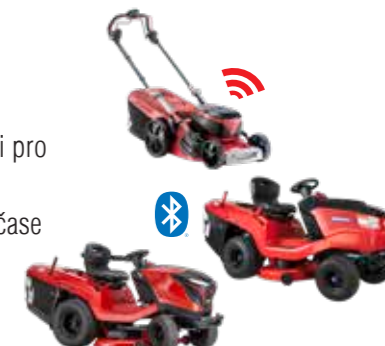

- ✓ Hlavní panel přizpůsobený danému přístroji pro inteligentní traktory a inteligentní sekačky
- ✓ Přímé zobrazení činnosti sečení v reálném čase
- ✓ Připomínka intervalů údržby

CHYTRÉ OVLÁDÁNÍ

- ✓ Konfigurace času sečení pro modely Robolinho[®]
- ✓ Kopírování nastavení sečení na jiné dny v týdnu
- ✓ Přepínání mezi různými režimy sečení