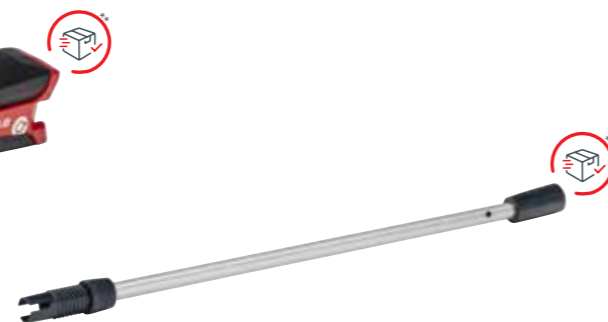

Obsaženo v rozsahu dodávky
1x MT 42.2 Základní přístroj,
1x CSA 4220.2 Nástavec - zahradnické nůžky,
1x HTA 4245.2 Nástavec - plotostřih

Č. zboží 127 682

**Produkt s rychlým dodáním díky vysoké skladové dostupnosti (č. zboží 127 633)