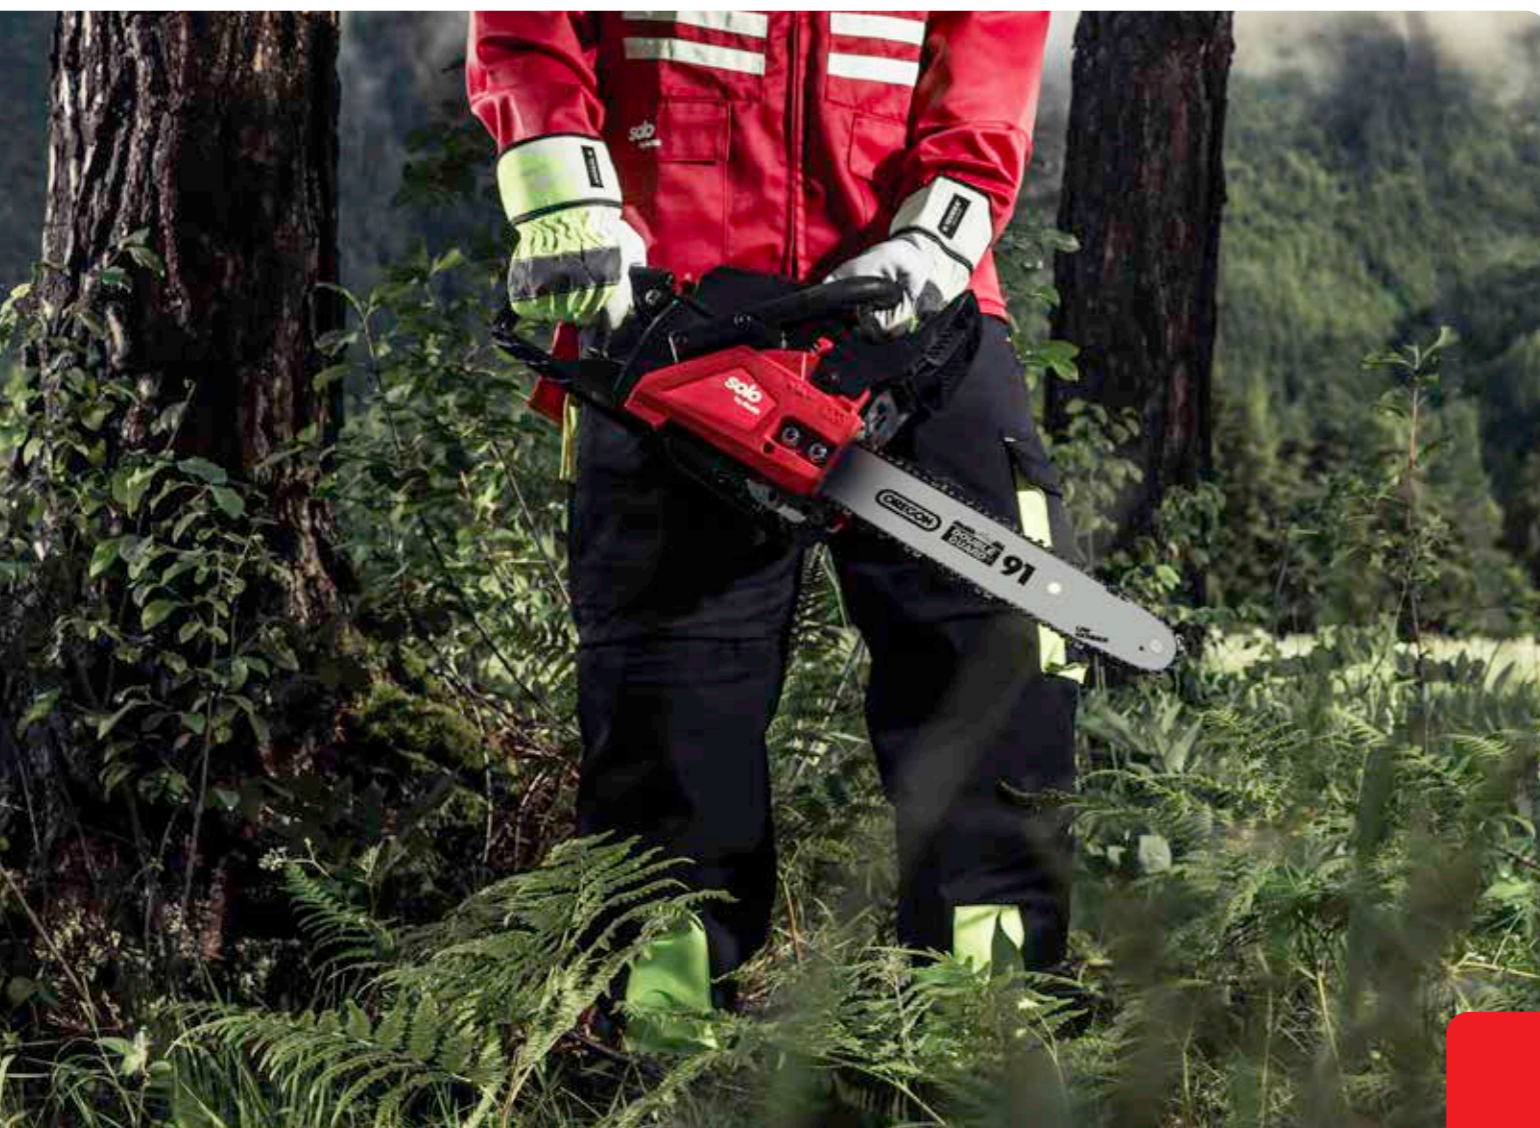

VÝKONNÉ SE SNADNOU OBSLUHOU

Výkonné benzínové řetězové pily solo® by AL-KO pro náročné uživatele přesvědčují nejenom svou výkonnou pohonnou jednotkou s válcem opatřeným vrstvou nikl-křemíkového karbidu, používanou u řady modelů, konstrukcí se snadnou údržbou i systémem mazání řetězu a lišty – navíc se snadno ovládají a optimálně padnou do ruky.