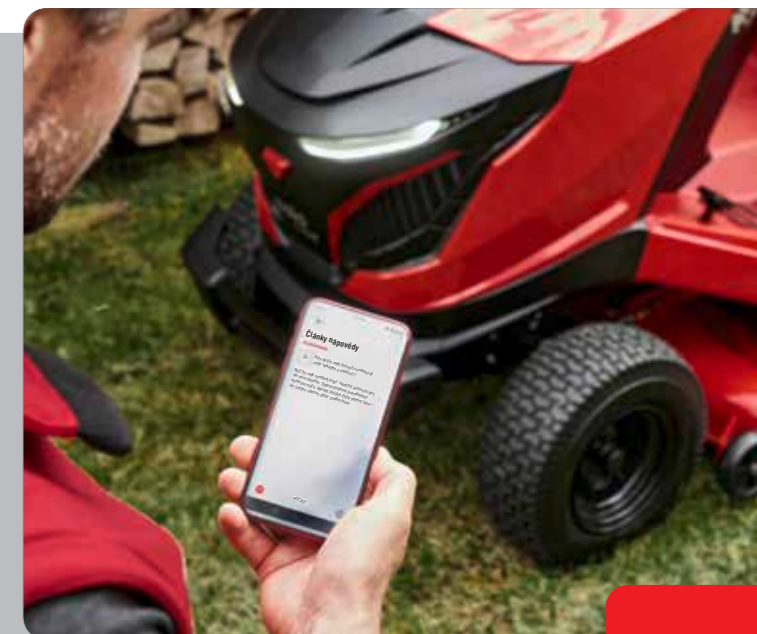

INTELEKTUÁLNÍ, BUDOUCÍ INTERVALY SEČENÍ MJ. NA ZÁKLADĚ

- ✓ polohy zahrady
- ✓ údaje o počasí
- ✓ podmínek v zahradě
- ✓ provozního režimu, zda sběr nebo mulčování