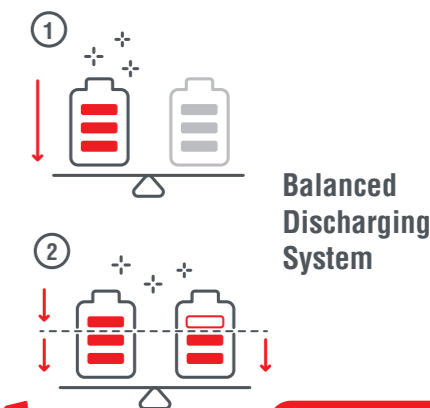

AL-KO 36 V

COMFORT *pro* PREMIUM *pro*

Balanced
Discharging
System

AKUMULÁTOROVÉ TRAVNÍ SEKAČKY