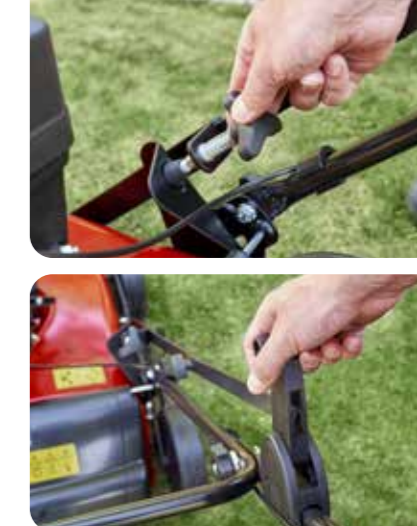

VERTIKUTÁTORY PERFEKTNÍ PŘÍPRAVA NA LÉTO

VERTIKUTÁTORY