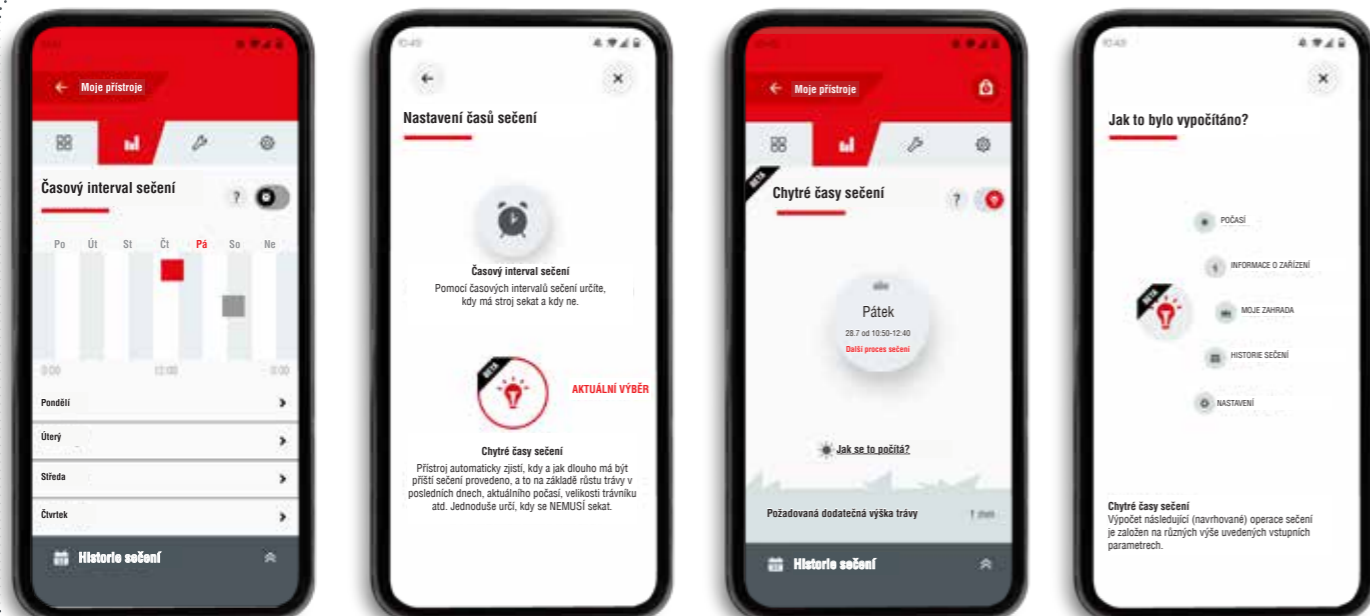

8 km/hod.

12 hod. 10 min. PROVOZNÍ HODINY

Více informací o komfortním ovládní a inteligentních funkcích naleznete od **strany 70**

Chytré traktory okamžitě zobrazí všechny závady, které se vyskytnou v kabině Smart Cockpit, a poskytnou pomoc, pokud je účinnost sečení příliš nízká (barevná škála v červené oblasti). Díky interakci rychlosti a nastavení žacího ústrojí lze zvýšit účinnost sečení buď snížením rychlosti (červená šipka dolů), nebo zvýšením žacího ústrojí (červená šipka nahoru). Mějte nejlepší přehled o výkonnosti svých baterií díky sledování článků baterie v reálném čase, denně aktualizovaným dlouhodobým údajům o baterii nebo aktuální úrovni nabití.

AL-KO inTOUCH

FUNKCE ZÁVISLÉ NA PŘÍSTROJI

CHYTRÉ OVLÁDÁNÍ

CHYTRÉ ČASY SEČENÍ

KLASICKÉ ČASY SEČENÍ

Více informací o komfortním ovládní a inteligentních funkcích naleznete od **strany 24**

AL-KO Works with IFTTT

CHYTRÉ NAPÁJENÍ

AL-KO Works with IFTTT

KOMPATIBILITA S BLUETOOTH® A WLAN

Chytrá baterie je připojena k aplikaci inTOUCH Smart Garden prostřednictvím Bluetooth®. S chytrou nabíječkou se přístupová data WLAN odesílají také přes Bluetooth® pro nastavení smart connect.

Další informace o chytré nabíječce a baterii naleznete od **strany 12**.

U všech sekaček smart connected Robolinho® s chytrým připojením lze prostřednictvím aplikace inTOUCH Smart Garden zvolit dva režimy sečení. U klasických časů sečení ručně určíte, kdy a s jakým programem má Robolinho® začít sekat. Díky inteligentním časům sečení (NOVĚ) se využívají různé parametry, jako jsou údaje o počasí, vlastní definované časy vyloučení a podmínky na zahradě, k přesnému doporučení příštího sečení.