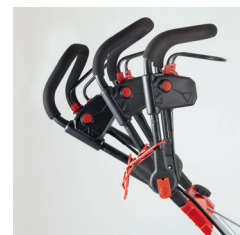

Det bästa valet vid riktigt mycket snö är SnowLine 760.4 LED. En imponerande arbetsbredd på 76 cm och det praktiska banddrift säkerställer att du får maximalt fäste och driv även på isbelagda underlag och i sluttningar.

ENSTEGSSNÖSLUNGOR – FÖR LÄTTA FÖRHÅLLANDEN

TYST, MILJÖVÄNLIG OCH SMIDIG ATT MANÖVRERA

AL-KO ST 4048 med batteri och SnowLine 46 E med elmotor lämpar sig för mindre områden och nyfallen snö upp till 20 cm djup. Dessa enstegede modeller med moderna borstlösa motorer, låg vikt och kompakt design ger hög prestanda med smidig manövrering. I ett arbetssteg tas snön upp genom skruven och slungas direkt ut genom utmatningsrännan.

Tack vare en ljudnivå under 86 dB tillåter ST 4048 och SnowLine 46 E snöröjning under de tidiga morgontimmarna i bostadsområden utan att störa grannskapet.

ENKEL ATT HANTERA

SnowLine 46 E och ST 4048 är perfekt lämpade för hemmabruk, kan anpassas till din höjd och är alltid redo att använda. När det blir barmark kan den höjdregerbara handtaget snabbt fällas ihop för platsbesparande förvaring.

LÄTT VIKT

ST 4048 och SnowLine 46 E väger bara 15 kg och är mycket kompakt. Det praktiska handtaget förenklar bärandet.

STÄLLBART HANDTAG

Handtagets höjd kan lätt justeras via ett spänne.

PLATSBESPARANDE FÖRVARING