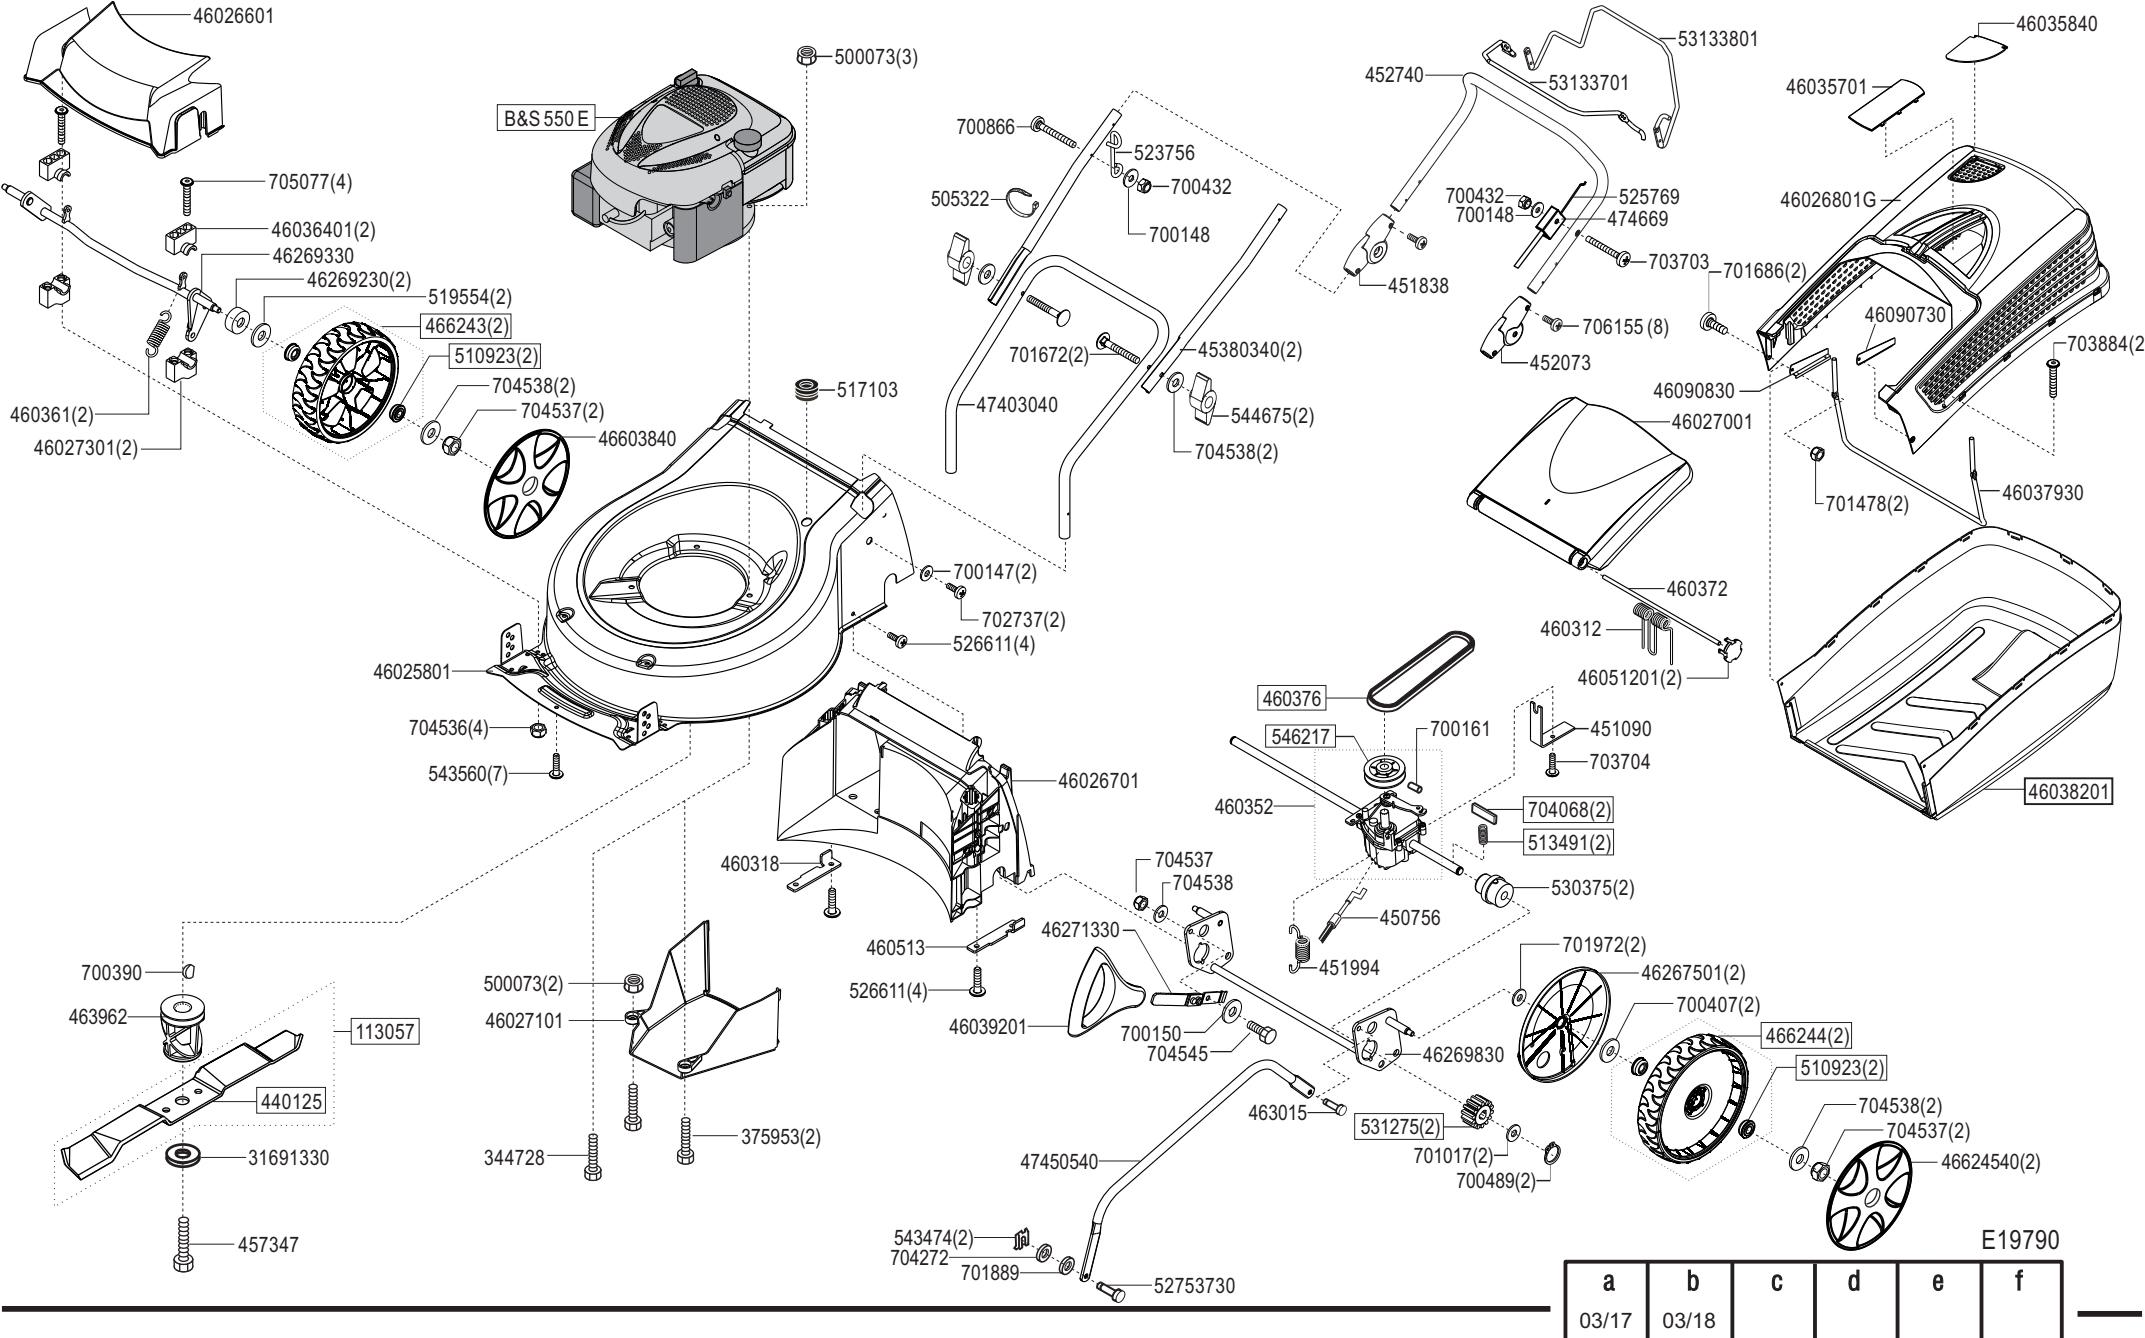

# Gardenline GL46

Art. Nr. 119790

E19790

a	b	c	d	e	f
03/17	03/18				