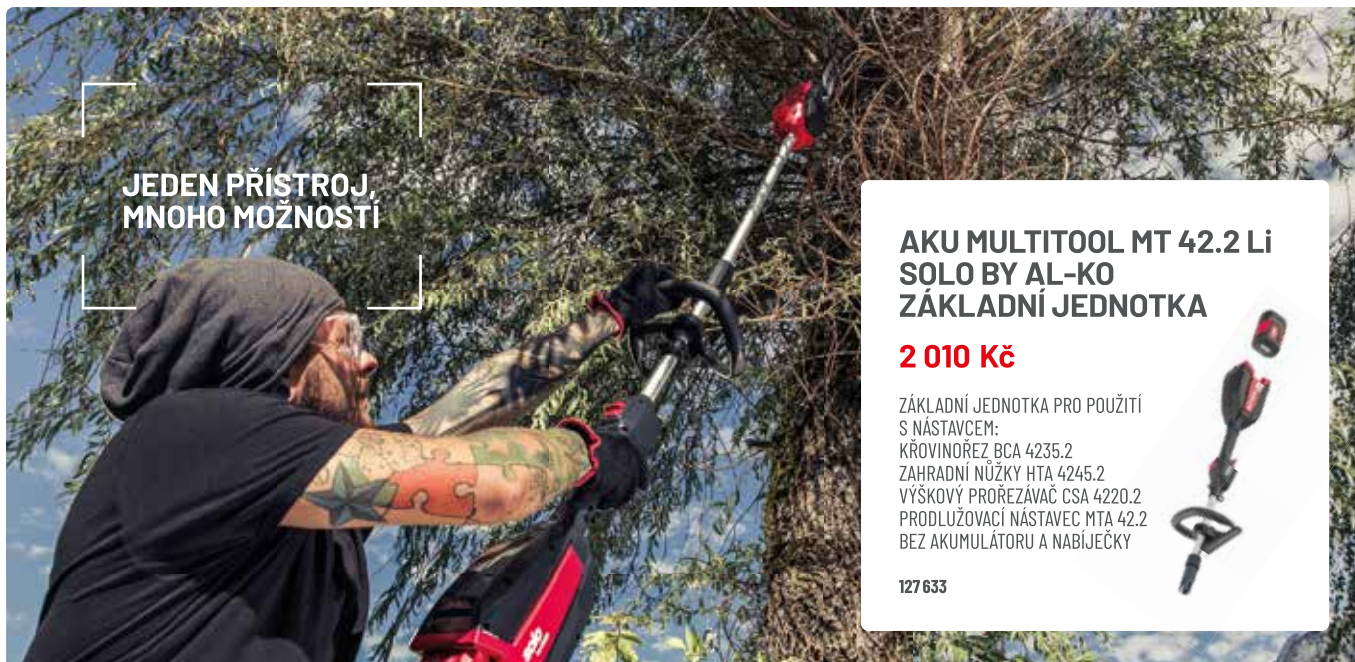

113 786

JEDEN PŘÍSTROJ,
MNOHO MOŽNOSTÍ

AKU MULTITOOL MT 42.2 Li SOLO BY AL-KO ZÁKLADNÍ JEDNOTKA

2 010 Kč

ZÁKLADNÍ JEDNOTKA PRO POUŽITÍ
S NÁSTAVCEM:
KŘOVINOŘEZ BCA 4235.2
ZAHRADNÍ NŮŽKY HTA 4245.2
VÝŠKOVÝ PROŘEZÁVAČ CSA 4220.2
PRODLUŽOVACÍ NÁSTAVEC MTA 42.2
BEZ AKUMULÁTORU A NABÍJEČKY