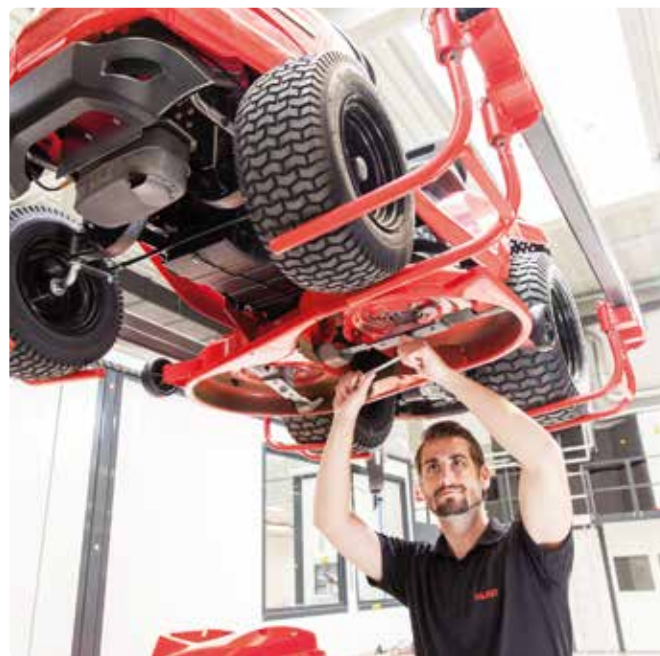

SBĚRNÝ KOŠ

Pro sběrný koš je důležitá nejen velikost, ale především snadná manipulace. Nový systém zavěšení výrazně usnadňuje manipulaci a vyprazdňování objemných sběrných košů s obsahem 250-310 l. Traktory solo by AL-KO dokážou díky technologii Max Airflow naplnit plný obsah koše. Mají rovněž zvukovou signalizaci jako ukazatel stavu naplnění.

TECHNOLOGIE MAX AIRFLOW

Krátký vyhazovací tunel a velký otvor do koše tvoří základ technologie Max Airflow. Zvýšené proudění vzduchu zaručuje maximální naplnění sběrného koše a skvělé výsledky při sekání vysoké a mokré trávy.

CO BY TRAKTORU NEMĚLO CHYBĚT (A NAŠE STROJE MAJÍ):

Plynulý pohon pomocí hydrostatické převodovky ovládané pedály. Dvounožové žací ústrojí ovládané pomocí elektromagnetické spojky. Možnost sečení i při couvání. Centrální nastavení výšky sečení. Sběrný koš se snadným vyprazdňováním. Pohodlné a uživatelsky přívětivé ovládní. Možnost připojení široké škály příslušenství. Snadný přístup k údržbě a servisu.

MODELOVÉ ŘADY:

COMFORT

Inovovaná řada traktorů s mnoha přidanými funkcemi. Zvětšený objem koše a komfortní ovládací prvky usnadňují ovládní traktorů.

PREMIUM

Prémiová řada traktorů s důrazem na výkon. Traktory jsou osazeny mimořádně výkonnými motory a sběrnými koši s velkým objemem. Vybrané modely navíc disponují uzávěrkou diferenciálu, Smart drive cockpitem nebo sečením na vysokou travu.