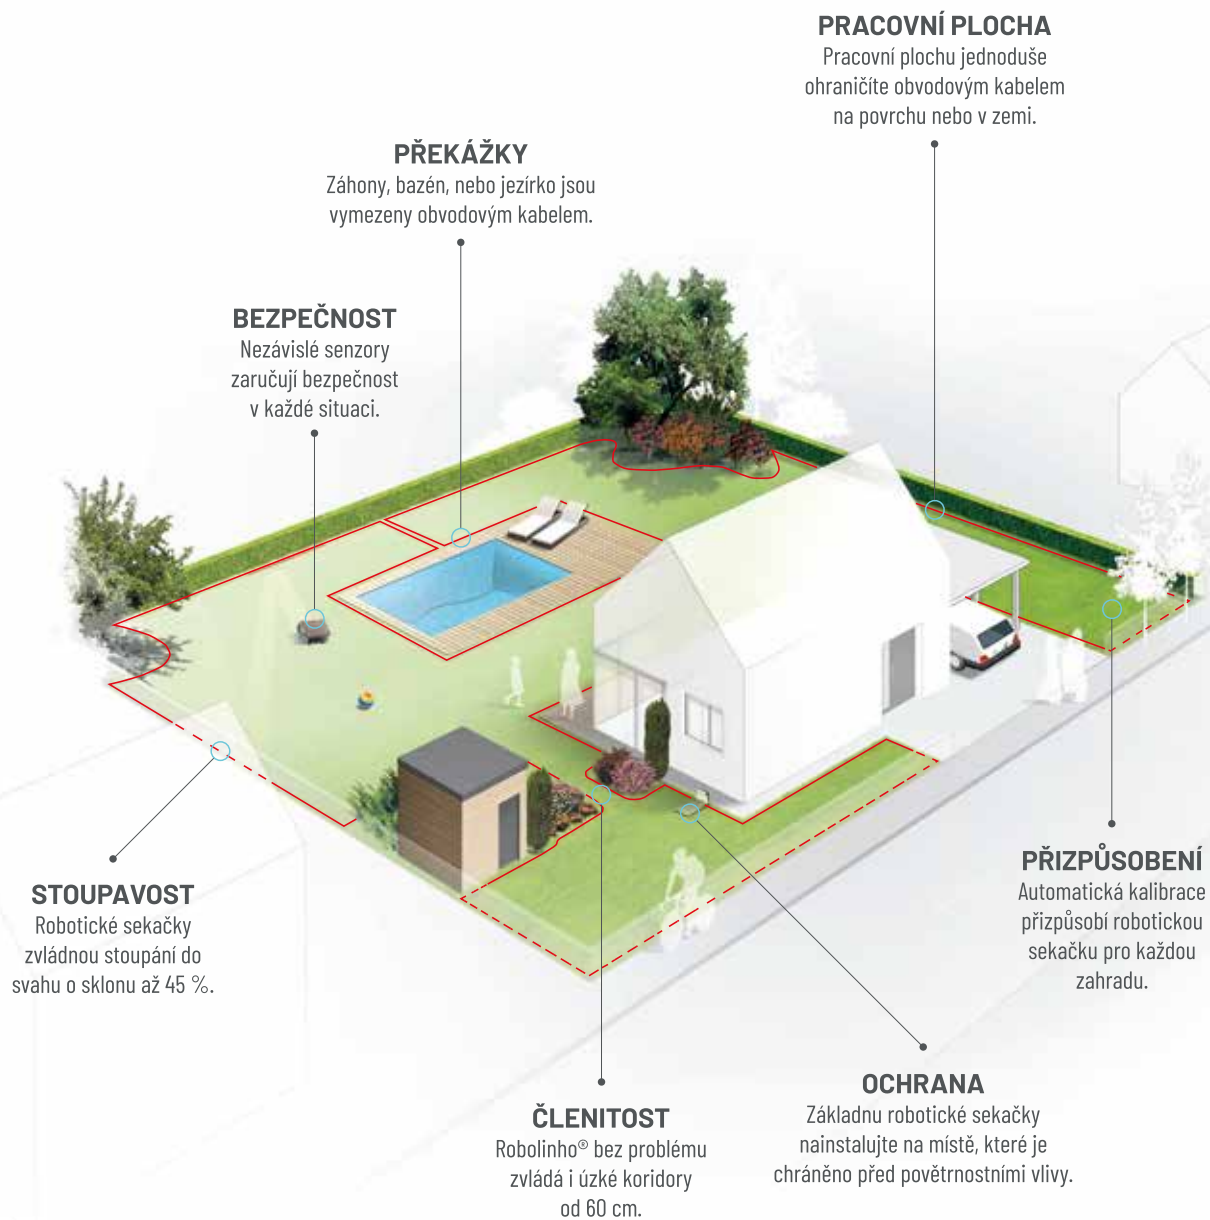

INSTALACE ROBOLINHO®