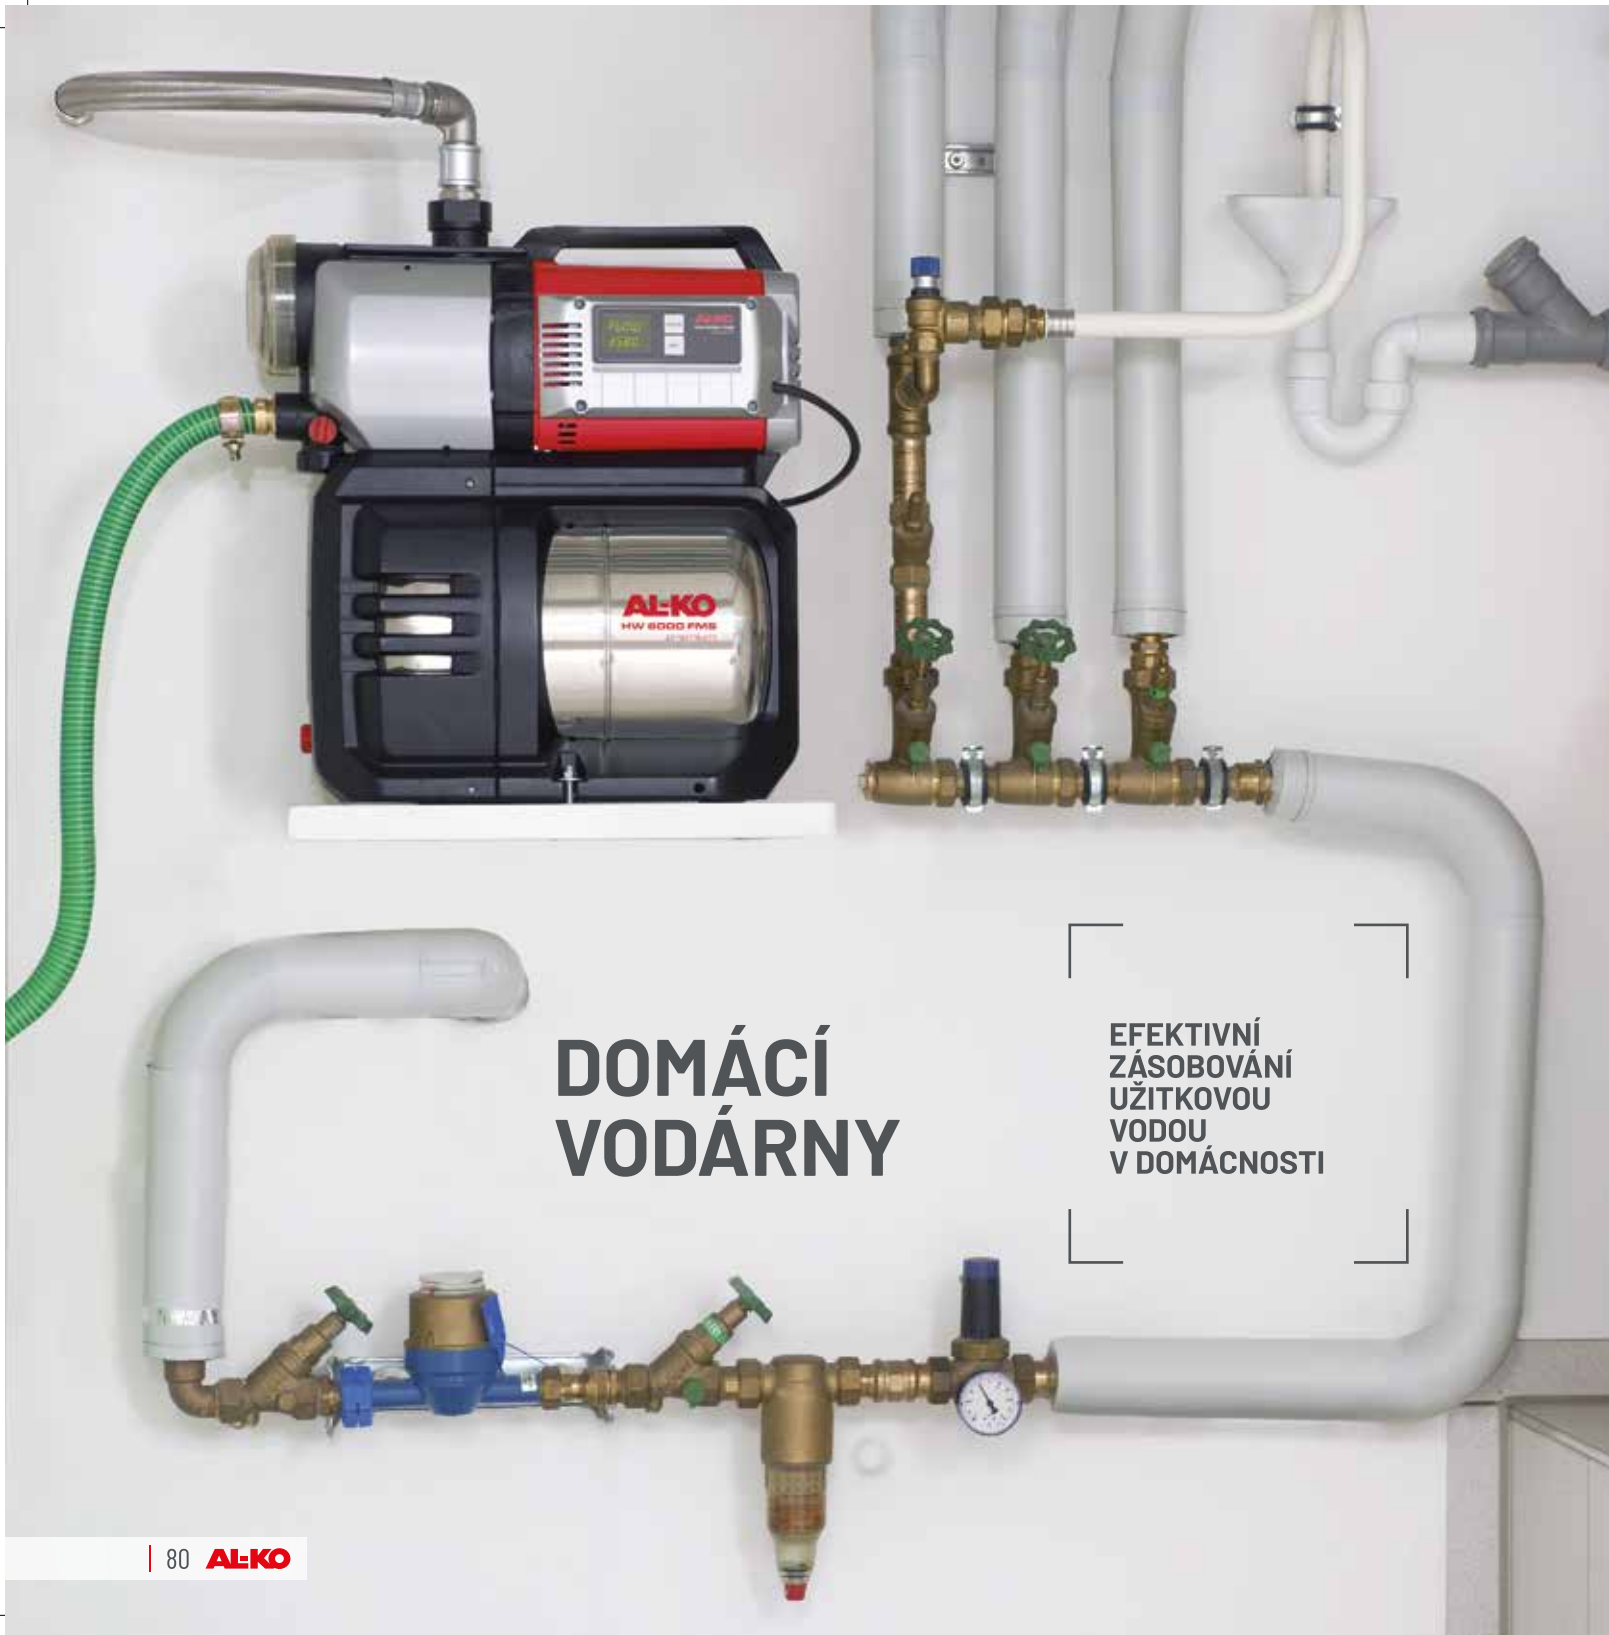

DOMÁCÍ VODÁRNY

EFEKTIVNÍ
ZÁSOBOVÁNÍ
UŽITKOVOU
VODOU
V DOMÁCNOSTI