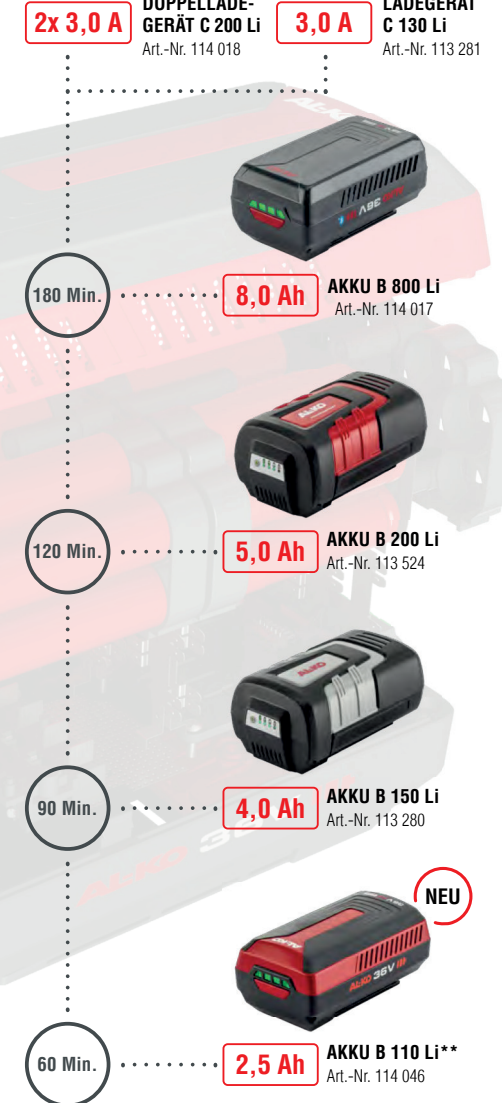

ANWENDUNG	BEZEICHNUNG	ART. NR.	KATEGORIE	1x Akku B 800 Li (8,0 Ah)	1x Akku B 200 Li (5,0 Ah)
VERTIKUTIERER					
Vertikutieren, lüften und fangen	SF 4036	113 574	COMFORT	40 Min.	30 Min.
TRIMMER					
Trimmen	GT 4030	113 608	COMFORT	108 Min.	80 Min.
MULTITOOL					
Trimmen und schneiden	MT 40 mit BCA 4030	113 615	COMFORT	90 Min.	63 Min.
Hecken schneiden	MT 40 mit HTA 4045	113 613	COMFORT	144 Min.	100 Min.
Hochhecken und Bäume schneiden	MT 40 mit CSA 4020	113 612	COMFORT	72 Min.	30 Min.
Trimmen	MT 40 mit GTA 4030	113 614	COMFORT	90 Min.	63 Min.
LAUBBLÄSER UND -SAUGER					
Laub entfernen	LB 4060	113 610	COMFORT	50 Min.	35 Min.
Laub einsaugen und wegblasen	LBV 4090	113 662	PREMIUM	27 Min.	20 Min.
HECKENSCHERE					
Hecken schneiden	HT 4055	113 609	COMFORT	180 Min.	125 Min.
KETTENSÄGE					
Sägen von Holzstämmen	CS 4030	113 616	COMFORT	36 Min.	30 Min.
SCHNEEFRÄSE					
Schnee entfernen	ST 4048	113 591	COMFORT	40 Min.	30 Min.

1x Akku B 150 Li (4,0 Ah)	2x Akku B 150 Li (4,0 Ah)	1x Akku B 110 Li** (2,5 Ah)	2x Akku B 110 Li** (2,5 Ah)
35 Min.*	-	20 Min.	-
35 Min.*	-	20 Min.	-
35 Min.*	-	20 Min.	-
35 Min.*	70 Min.	20 Min.	40 Min.
35 Min.*	70 Min.	20 Min.	40 Min.
35 Min.*	70 Min.	20 Min.	40 Min.
35 Min.	70 Min.	20 Min.	40 Min.
35 Min.	70 Min.	20 Min.	40 Min.
1x Akku B 150 Li (4,0 Ah)		1x Akku B 110 Li** (2,5 Ah)	
20 Min.		12 Min.	
60 Min.		45 Min.	
50 Min.		32 Min.	
80 Min.		50 Min.	
20 Min.		15 Min.	
50 Min.		32 Min.	
28 Min.		18 Min.	
15 Min.		10 Min.	
100 Min.		60 Min.	
20 Min.		15 Min.	
20 Min.		15 Min.	

LADEZEITEN

Li-Ion
36 V

**Verfügbar ab Herbst 2024.