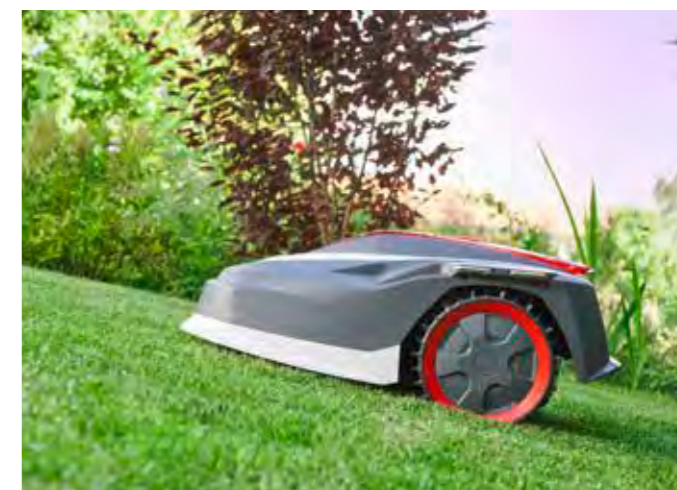

CHYTŘE A DOKONALE POSEKANÁ TRÁVA

Robolinho® se vyznačuje kompaktní konstrukcí a inteligentním ovládním. Pravidelné sečení zajišťuje, že trávník bude vždy v perfektním stavu. Snadno překonává úzké průchody o šířce nejméně 60 cm. I na úzkých trávnících dosahuje Robolinho® přesvědčivého výsledku sečení díky speciálnímu režimu průjezdu.

Díky širokému rozvoru a 4 kolům zaručuje náš Robolinho® maximální stabilitu a snadné manévrování na trávníku. Nízká světlá výška umožňuje pohodlné sekání pod keři a živými ploty. Díky velké světlé výšce si naše sekačka Robolinho® snadno poradí s hustou trávou a zajistí spolehlivou údržbu vašeho trávníku.

PŘESNÉ SEKÁNÍ A JEDNODUCHÁ OBSLUHA

S Robolinho® je programování hračka. Stačí zadat dny a časy, kdy chcete trávník udržovat, a vše je hotovo! Výšku sečení lze pohodlně a prakticky nastavit otočným ovladačem. Díky inteligentní technologii zůstávají dva kalené žací nože s přídatnými mulčovacími noži střídavým otáčením doleva a doprava dvakrát déle ostré. Váš trávník tak bude vždy perfektně zastřížený a vy si budete moci v klidu užívat svou zelenou oázu. S Robolinho® je péče o trávník hračka!

SILNÁ TRAKCE A SNADNÉ ZDOLÁVÁNÍ SVAHŮ

Díky kolům s působivou trakcí zvládá Robolinho® bez námahy malé poloměry zatáčení a svahy se sklonem až 24°/45 %. V případě potřeby může dealer tuto hodnotu ještě zvýšit. Velká světlá výška zadní části zajišťuje, že si Robolinho® snadno poradí s nerovným terénem. Ať je terén jakkoli náročný, naše sekačka Robolinho® si s ním hravě poradí a zanechá vám dokonale upravený trávník.