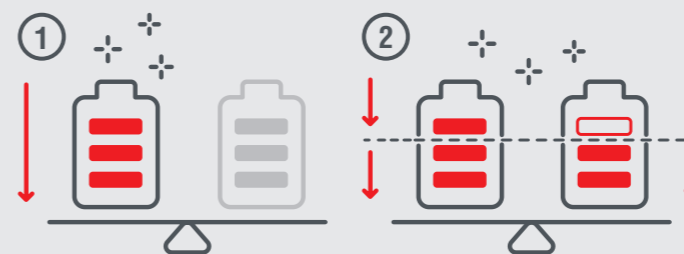

AL-KO 36 V III

2x 36V

DVOJITÁ PŘIHRÁDKA NA AKUMULÁTOR PRO DELŠÍ DOBU PROVOZU

Díky dvojité přihrádce na akumulátor můžete s naší akumulátorovou sekačkou AL-KO 36 V posekat velmi rozsáhlé plochy. Můžete ji provozovat s jedním i se dvěma akumulátory. Pokud se v přihrádce nacházejí dva akumulátory, vybíjí se oba šetrněji pomocí systému **BALANCED DISCHARGING SYSTEM** (vyváženému vybíjení).

K dispozici u všech modelů **COMFORT** a **PREMIUM**.

BALANCED DISCHARGING SYSTEM

Naše "dvouakumulátorové sekačky" nabízejí dva oddíly pro akumulátory, ale jsou schopny provozu i na jeden. ①. Máte možnost vložit druhý akumulátor pro prodloužení doby běhu. K dispozici je také možnost vložení dvou akumulátorů s různými kapacitami Ah. Pokud jsou v prostoru dva akumulátory, silnější se nejprve vybije na napětí slabšího z nich. Následně se oba akumulátory vybíjí paralelně. To platí i v případě, že jsou v prostoru pro baterie dva akumulátory se stejným počtem Ah, ale mají různé stavy nabití ②. Tato funkce nabízí maximální flexibilitu a zároveň chrání vaše akumulátory.

K dispozici u všech modelů **COMFORT** a **PREMIUM**.