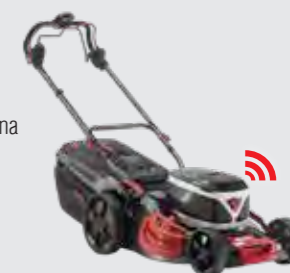

SMART COCKPIT (CHYTRÝ KOKPIT)

- ✓ Přístrojová deska pro chytré sekačky na trávu
- ✓ Přímé zobrazení činnosti sečení v reálném čase
- ✓ Připomínka intervalů údržby