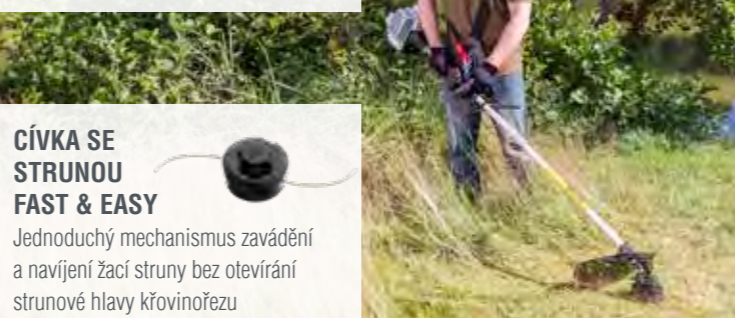

CÍVKA SE STRUNOU FAST & EASY

Jednoduchý mechanismus zavádění a navíjení žací struny bez otevírání strunové hlavy křovinořezu

AKUMULÁTOROVÝ PŘÍSLUŠENSTVÍ

Všechny zahraniční přístroje **AL-KO 36 V** lze používat se všemi akumulátory a nabíječkami uvedenými na stranách 26.

Další zahradní přístroje této akumulátorové řady naleznete na stranách 26 - 35.

MULTITOOL

NÁHRADNÍ CÍVKA SE STRUNOU

Pro MT 40 (GTA 4030), Ø 1,6 mm, sada 2 kusů

č. EAN 400 371 805 5627
č. zboží 113 349

NÁHRADNÍ ŘETĚZ

Pro MT 40 (CSA 4020), 91P033X

č. EAN 400 371 805 7508
č. zboží 113 526

NÁHRADNÍ NOŽOVÝ KOTOUČ

Pro MT 40 (BCA 4030)

č. EAN 400 371 805 6648
č. zboží 113 479

NÁHRADNÍ CÍVKA SE STRUNOU

Pro MT 40 (BCA 4030), Ø 1,6 mm, sada 2 kusů

č. EAN 400 371 805 6631
č. zboží 113 478

NÁHRADNÍ KOLEJNICE

Pro MT 40 (CSA 4020), délka řezu 20 cm

č. EAN 400 371 805 7515
č. zboží 113 534

AKUMULÁTOROVÝ POPRUH BBA 40

Pro popruh MT 40, AL-KO 36 V s adaptérem, další informace naleznete na straně 26

č. EAN 400 371 806 0706
č. zboží 113 786

BENZINOVÝ MULTITOOL - PŘÍSLUŠENSTVÍ

NÁHRADNÍ CÍVKA SE STRUNOU FAST & EASY

Pro BC 260 MT 5IN1, Ø 2,4 mm

č. EAN 400 371 806 1000
č. zboží 113 806

NÁHRADNÍ ŘETĚZ

Pro BC 260 MT 5IN1 (vysoký prořezávač) 3/8" 90PX040X

č. EAN 400 371 804 5925
č. zboží 112 972

BIO OLEJ NA ŘETĚZY

Čistě rostlinný olej na pilové řetězy, 1 l

č. EAN 400 371 805 6662
č. zboží 113 480

Čistý rostlinný olej na pilové řetězy, 5 l

č. EAN 400 371 805 7317
č. zboží 113 530

NÁHRADNÍ NOŽOVÝ KOTOUČ

Pro BC 260 MT 5IN1

č. EAN 400 371 803 5247
č. zboží 112 405

NÁHRADNÍ LIŠTA

Pro BC 260 MT 5IN1 (vysoký prořezávač) Délka stříhu 20 cm

č. EAN 400 371 806 0249
č. zboží 127 550

i Další řetězové oleje pro Multitool naleznete na stranách 136 / 137.