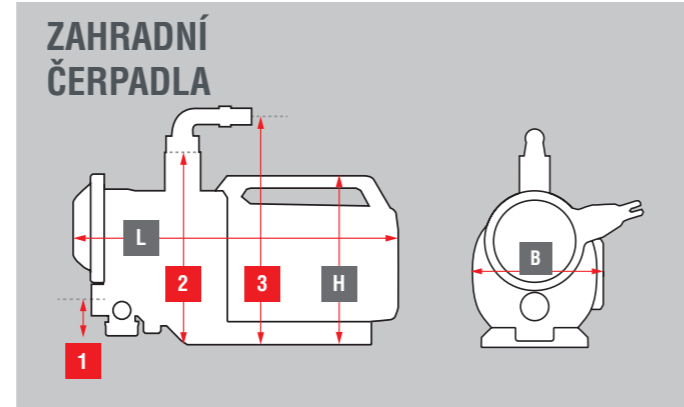

PONORNÁ ČERPADLA

PONORNÁ ČERPADLA NA ČISTOU VODU

144	SUB 8500 Easy	113 961	EASY	19,5	15,5	26,0	–	9,4	17,1	–	–	–
144	SUB 6500 Classic	112 820	EASY	21,3*	15,0	27,4	–	4,5	12,0	–	–	–
145	SUB 10000 DS Comfort	112 823	COMFORT	18,7	19,0	29,3	–	27,5	37,5	–	–	–
145	SUB 12000 DS Comfort	112 824	COMFORT	18,7	19,0	29,3	–	27,5	37,5	–	–	–
145	SUB 13000 DS Premium	112 829	PREMIUM	22,7	19,0	31,0	–	29,0	39,0	–	–	–

PONORNÁ ČERPADLA NA KALNOU VODU

146	DRAIN 9500 Easy	113 962	EASY	19,5	15,6	26,1	–	11,6	19,3	–	–	–
146	DRAIN 7000 Classic	112 821	EASY	21,3*	15,2	30,8*	–	6,0	11,0	–	–	–
147	DRAIN 7500 Classic	112 822	EASY	21,3*	15,2	30,8*	–	6,0	11,0	–	–	–
147	DRAIN 10000 Comfort	112 825	COMFORT	24,2*	19,0	35,3	–	5,5	11,0	–	–	–
147	DRAIN 12000 Comfort	112 826	COMFORT	23,9*	19,0	35,3	–	5,5	11,0	–	–	–
149	DRAIN 10000 INOX	112 827	COMFORT	18,5	20,5	32,6	–	7,5	13,9	–	–	–
149	DRAIN 15000 INOX	112 828	COMFORT	18,5	20,5	36,6	–	7,5	13,0	–	–	–
149	DRAIN 20000 HD	112 836	PREMIUM	23,2	23,2	37,4	–	8,0	16,0	–	–	–

KOMBINOVANÁ UNIVERZÁLNÍ PONORNÁ ČERPADLA

151	TWIN 11000 Premium	112 830	PREMIUM	25,3*	19,3	31,7	–	6,5	12,5	–	–	–
151	TWIN 14000 Premium	112 831	PREMIUM	29,2*	19,1	34,4	–	6,5	12,5	–	–	–

PONORNÁ TLAKOVÁ ČERPADLA A ČERPADLA DO VRTANÝCH STUDNÍ

153	DIVE 6500/34	113 884	PREMIUM	22,0	22,0	43,0	–	50,0	–	–	–	–
153	DIVE 5600/44 AUTOMATIC	113 883	PREMIUM	22,0	22,0	46,0	–	53,0	–	–	–	–
153	TBP 6000/7	113 470	PREMIUM	9,9	9,9	72,0	–	72,0	72,0	–	–	–

Strana	Označení	Č. zboží	Kategorie	L Délka [cm]	B Šířka [cm]	H Výška [cm]	1 Výška sacího otvoru [cm]	2 Výška výstupu [cm]	3 Výška vývodu s rohovým dílem [cm]	Změřená hladina akustického výkonu LwA [dB(A)]	Zaručená hladina akustického výkonu LwA [dB(A)]	Faktor nejistoty KpA [dB(A)]

ZAHRADNÍ ČERPADLA

154	JET 3000 INOX Classic	112 838	EASY	35,5	19,5	21,5	13,7	19,5	27,5	74,0	76,0	–
154	JET 3600	113 797	EASY	35,5	19,5	21,5	13,0	18,5	26,5	74,0	76,0	–
155	JET 4000 Comfort	112 841	COMFORT	47,6	20,8	35,0*	6,3	27,0	–	74,0	78,0	–
155	JET 5000 Comfort	112 842	COMFORT	47,6	20,8	35,0*	6,3	27,0	35,0	76,0	78,0	–
155	JET 6000/5 Premium	112 844	PREMIUM	51,4	20,8	35,0*	6,3	27,0	35,0	71,0	73,0	–

AUTOMATICKÉ DOMÁČÍ VODÁRNÝ

156	HWA 3600	113 799	EASY	35,5	19,5	21,5	13,0	18,5	26,5	74,0	76,0	–
156	HWA 4000 Comfort	113 139	COMFORT	47,6	20,8	35,0	6,3	27,0	35,0	74,0	76,0	–
157	HWA 4500 Comfort	113 140	COMFORT	47,6	20,8	35,0	6,3	27,0	35,0	76,0	78,0	–
157	HWA 6000/5 Premium	113 141	PREMIUM	51,5	17,0	25,1	6,3	27,0	35,0	71,0	73,0	–

DOMÁČÍ VODÁRNÝ

158	HW 3000 INOX Classic	112 846	EASY	43,5	27,0	50,5	42,5	48,5	56,5	74,0	76,0	–
158	HW 3600	113 798	EASY	45,3	27,3	53,9	34,2	52,4	–	74,0	76,0	–
159	HW 4000 FCS Comfort	112 849	COMFORT	47,8	28,4	64,7*	35,5	56,5	64,5	74,0	78,0	–
159	HW 4500 FCS Comfort	112 850	COMFORT	47,8	28,4	64,7*	36,5	57,5	65,5	76,0	78,0	–
159	HW 5000 FMS Premium	112 851	PREMIUM	47,8	28,4	64,7*	36,5	57,5	65,5	76,0	78,0	–
159	HW 6000 FMS Premium	112 852	PREMIUM	51,6	28,4	64,7*	36,5	57,5	65,5	71,0	73,0	–

ČERPADLA S BENZÍNOVÝM MOTOREM

161	BMP 14001*** Comfort	113 793	COMFORT	42,7	33,2	36,3	16,0	27,0	–	96,0	98,0	–
161	BMP 30000** Premium	113 563	PREMIUM	54,5	42,0	38,0	11,0	29,0	–	102,0	104,0	–