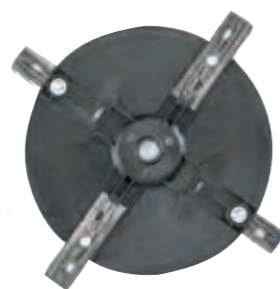

NOŽOVÝ DISK

Pro Robolinho® 300 E, 350 W,
500 E, 500 W, 550 W
EAN-číslo 400 371 805 8581

č. zboží 127 466

Pro Robolinho® 1150 W, 1300 W
EAN č. 400 371 805 8598

č. zboží 127 467