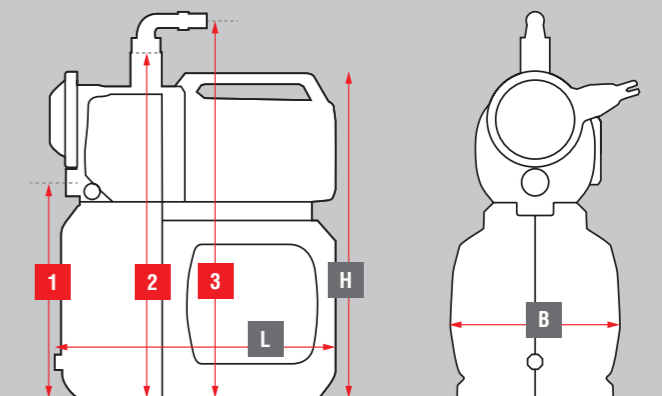

DOMÁČÍ VODÁRNÝ / AUTOMATICKÉ VODÁRNÝ

* Včetně rohové přípojky
** Změřená hladina akustického tlaku LpA [dB(A)]: 87
*** Změřená hladina akustického tlaku LpA [dB(A)]: 91

Technické změny vyhrazeny.