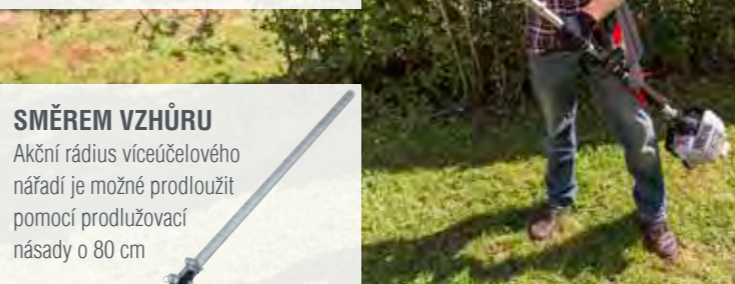

NŮŽKY NA ŽIVÝ PLOT 136 CM DLOUHÉ

Po komfortní stříhání vysokých živých plotů

VÝŠKOVÝ PROŘEZÁVAČ DLOUHÝ 110 CM

K prořezávání malých i větších větví i ve výškách na stromech

ROZLOŽENO BĚHEM OKAMŽIKU

Víceúčelový přístroj Multitool lze jednoduše rozložit a ušetřit tak místo při skladování nebo při přepravě