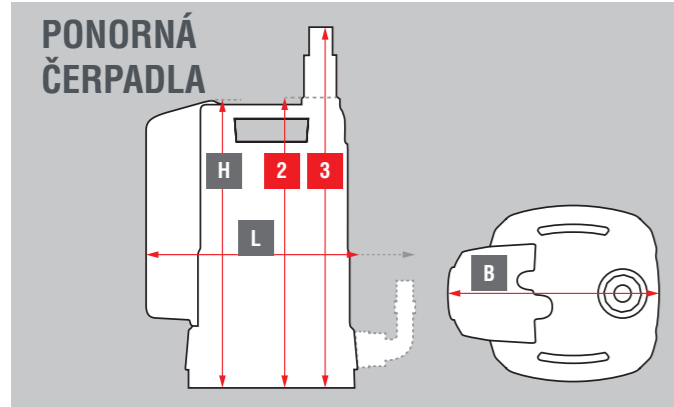

PONORNÁ ČERPADLA

PONORNÁ ČERPADLA NA ČISTOU VODU

144	SUB 8500 Easy	113 961	EASY	19,5	15,5	26,0	–	9,4	17,1	–	–	–
144	SUB 6500 Classic	112 820	EASY	21,3*	15,0	27,4	–	4,5	12,0	–	–	–
145	SUB 10000 DS Comfort	112 823	COMFORT	18,7	19,0	29,3	–	27,5	37,5	–	–	–
145	SUB 12000 DS Comfort	112 824	COMFORT	18,7	19,0	29,3	–	27,5	37,5	–	–	–
145	SUB 13000 DS Premium	112 829	PREMIUM	22,7	19,0	31,0	–	29,0	39,0	–	–	–

PONORNÁ ČERPADLA NA KALNOU VODU

146	DRAIN 9500 Easy	113 962	EASY	19,5	15,6	26,1	–	11,6	19,3	–	–	–
146	DRAIN 7000 Classic	112 821	EASY	21,3*	15,2	30,8*	–	6,0	11,0	–	–	–
147	DRAIN 7500 Classic	112 822	EASY	21,3*	15,2	30,8*	–	6,0	11,0	–	–	–
147	DRAIN 10000 Comfort	112 825	COMFORT	24,2*	19,0	35,3	–	5,5	11,0	–	–	–
147	DRAIN 12000 Comfort	112 826	COMFORT	23,9*	19,0	35,3	–	5,5	11,0	–	–	–
149	DRAIN 10000 INOX	112 827	COMFORT	18,5	20,5	32,6	–	7,5	13,9	–	–	–
149	DRAIN 15000 INOX	112 828	COMFORT	18,5	20,5	36,6	–	7,5	13,0	–	–	–
149	DRAIN 20000 HD	112 836	PREMIUM	23,2	23,2	37,4	–	8,0	16,0	–	–	–

KOMBINOVANÁ UNIVERZÁLNÍ PONORNÁ ČERPADLA

151	TWIN 11000 Premium	112 830	PREMIUM	25,3*	19,3	31,7	–	6,5	12,5	–	–	–
151	TWIN 14000 Premium	112 831	PREMIUM	29,2*	19,1	34,4	–	6,5	12,5	–	–	–

PONORNÁ TLAKOVÁ ČERPADLA A ČERPADLA DO VRTANÝCH STUDNÍ

153	DIVE 6500/34	113 884	PREMIUM	22,0	22,0	43,0	–	50,0	–	–	–	–
153	DIVE 5600/44 AUTOMATIC	113 883	PREMIUM	22,0	22,0	46,0	–	53,0	–	–	–	–
153	TBP 6000/7	113 470	PREMIUM	9,9	9,9	72,0	–	72,0	72,0	–	–	–

Strana	Označení	Č. zboží	Kategorie	L Délka [cm]	B Šířka [cm]	H Výška [cm]	1 Výška sacího otvoru [cm]	2 Výška výstupu [cm]	3 Výška vývodu s rohovým dílem [cm]	Změřená hladina akustického výkonu LwA [dB(A)]	Zaručená hladina akustického výkonu LwA [dB(A)]	Faktor nejistoty KpA [dB(A)]

ZAHRADNÍ ČERPADLA

154	JET 3000 INOX Classic	112 838	EASY	35,5	19,5	21,5	13,7	19,5	27,5	74,0	76,0	–
154	JET 3600	113 797	EASY	35,5	19,5	21,5	13,0	18,5	26,5	74,0	76,0	–
155	JET 4000 Comfort	112 841	COMFORT	47,6	20,8	35,0*	6,3	27,0	–	74,0	78,0	–
155	JET 5000 Comfort	112 842	COMFORT	47,6	20,8	35,0*	6,3	27,0	35,0	76,0	78,0	–
155	JET 6000/5 Premium	112 844	PREMIUM	51,4	20,8	35,0*	6,3	27,0	35,0	71,0	73,0	–

AUTOMATICKÉ DOMÁČÍ VODÁRNÝ

156	HWA 3600	113 799	EASY	35,5	19,5	21,5	13,0	18,5	26,5	74,0	76,0	–
156	HWA 4000 Comfort	113 139	COMFORT	47,6	20,8	35,0	6,3	27,0	35,0	74,0	76,0	–
157	HWA 4500 Comfort	113 140	COMFORT	47,6	20,8	35,0	6,3	27,0	35,0	76,0	78,0	–
157	HWA 6000/5 Premium	113 141	PREMIUM	51,5	17,0	25,1	6,3	27,0	35,0	71,0	73,0	–

DOMÁČÍ VODÁRNÝ

158	HW 3000 INOX Classic	112 846	EASY	43,5	27,0	50,5	42,5	48,5	56,5	74,0	76,0	–
158	HW 3600	113 798	EASY	45,3	27,3	53,9	34,2	52,4	–	74,0	76,0	–
159	HW 4000 FCS Comfort	112 849	COMFORT	47,8	28,4	64,7*	35,5	56,5	64,5	74,0	78,0	–
159	HW 4500 FCS Comfort	112 850	COMFORT	47,8	28,4	64,7*	36,5	57,5	65,5	76,0	78,0	–
159	HW 5000 FMS Premium	112 851	PREMIUM	47,8	28,4	64,7*	36,5	57,5	65,5	76,0	78,0	–
159	HW 6000 FMS Premium	112 852	PREMIUM	51,6	28,4	64,7*	36,5	57,5	65,5	71,0	73,0	–

ČERPADLA S BENZÍNOVÝM MOTOREM

161	BMP 14001*** Comfort	113 793	COMFORT	42,7	33,2	36,3	16,0	27,0	–	96,0	98,0	–
161	BMP 30000** Premium	113 563	PREMIUM	54,5	42,0	38,0	11,0	29,0	–	102,0	104,0	–