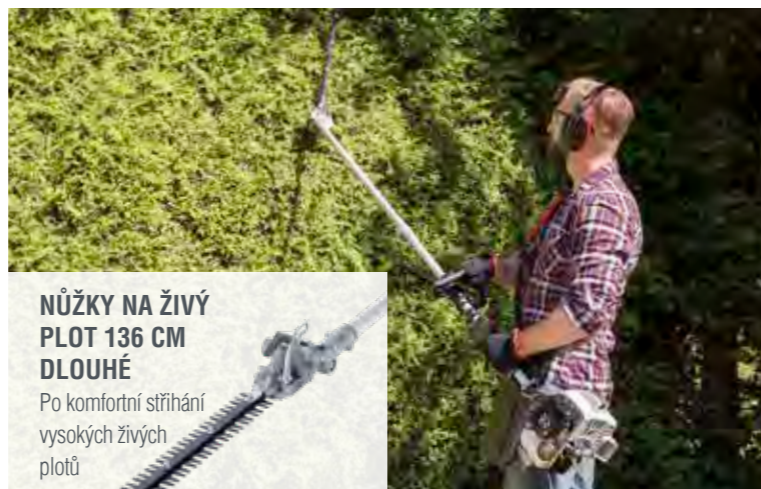

NŮŽKY NA ŽIVÝ PLOT 136 CM DLOUHÉ

Po komfortní stříhání vysokých živých plotů

VÝŠKOVÝ PROŘEZÁVAČ DLOUHÝ 110 CM

K prořezávání malých i větších větví i ve výškách na stromech

ROZLOŽENO BĚHEM OKAMŽIKU

Víceúčelový přístroj Multitool lze jednoduše rozložit a ušetřit tak místo při skladování nebo při přepravě