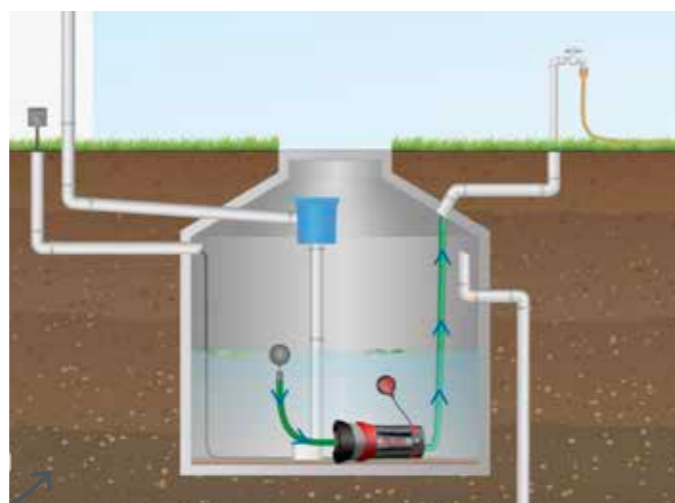

PONORNÁ TLAKOVÁ ČERPADLA A ČERPADLA DO VRTANÝCH STUDNÍ

CISTERNOVÝ PROVOZ

Ležící s vhodným připojením pro plovoucí výběr*.

- ▮ Odběr vody se uskutečňuje vždy z horní, „čisté“ oblasti cisterny
- ▮ Speciální tvar rukojeti zajišťuje čerpadlo při provozu v poloze naležato na dně cisterny
- ▮ Přestavování sací polohy bez použití nářadí