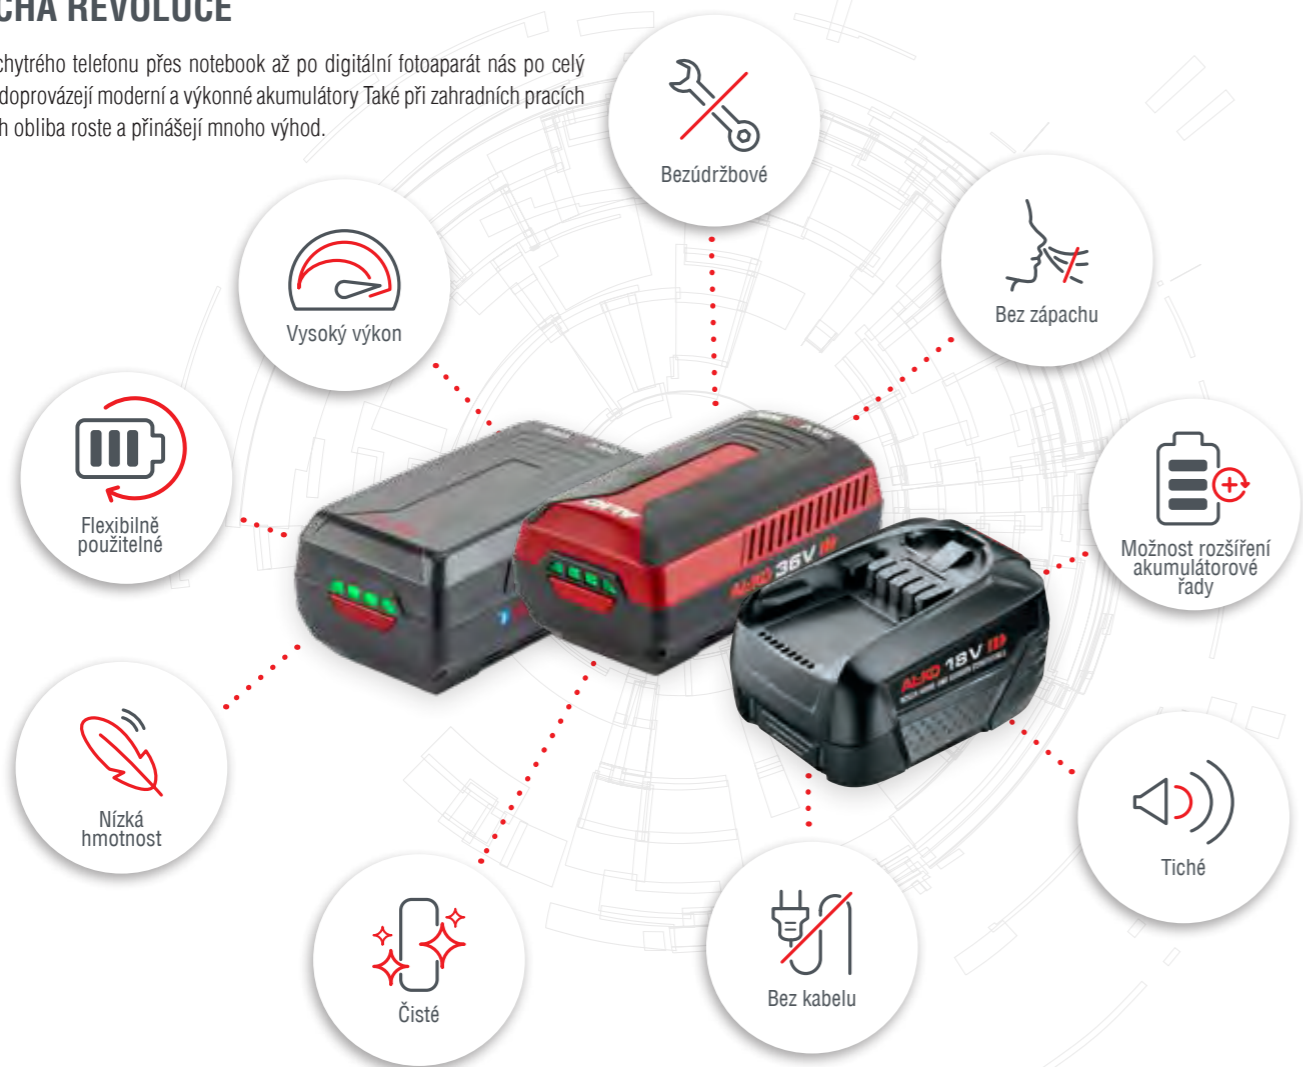

TICHÁ REVOLUCE

Od chytrého telefonu přes notebook až po digitální fotoaparát nás po celý den doprovázejí moderní a výkonné akumulátory. Také při zahradních pracích jejich obliba roste a přináší mnoha výhod.