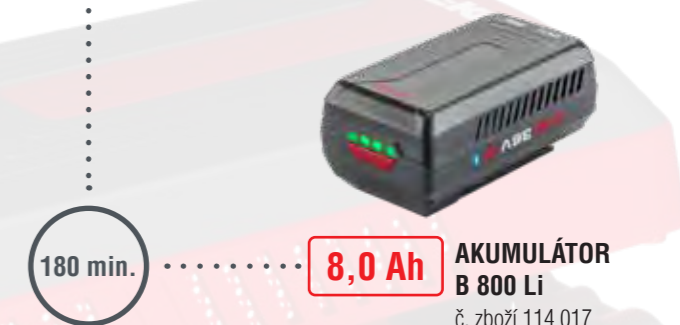

180 min. **8,0 Ah** AKUMULÁTOR B 800 Li
č. zboží 114 017