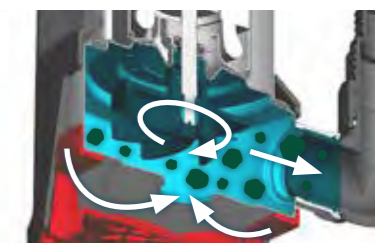

DOKONALE VYBAVENÁ

Plovákový spínač pro automatické zapínání a vypínání, úhlová přípojka 90° i kombinovaný adaptér pro běžné velikosti hadic se postarají o bezproblémový provoz.

VÝKONNÁ A ROBUSTNÍ

S čerpaným množstvím až 20 000 l/hod. a maximální zrnitostí do 38 mm je čerpadlo **PREMIUM** enormně výkonné. Díky plášťům z chrom-niklové oceli a plastu jsou čerpadla navíc trvale chráněna proti rezivění.