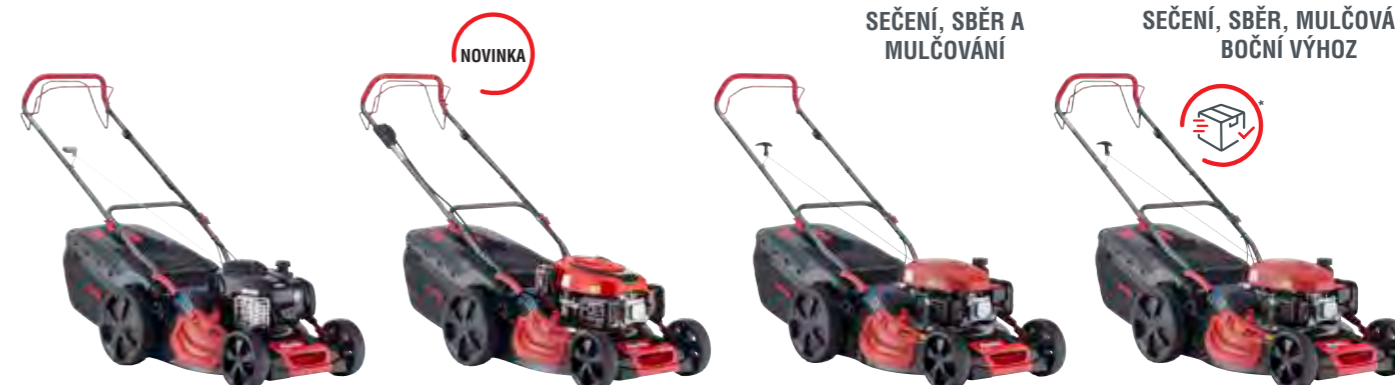

COMFORT

engineered in
GERMANY

made in
AUSTRIA

3INONE function

SEČENÍ, SBĚR A
MULČOVÁNÍ

4INONE function

SEČENÍ, SBĚR, MULČOVÁNÍ A
BOČNÍ VÝHOZ

COMFORT   **COMFORT**   **COMFORT**   **COMFORT**

Šířka sečení	42 cm	42 cm	46 cm	46 cm
Pro travní plochy do	800 m²	1 000 m²	1.400 m²	1.400 m²
Motor	AL-KO Pro 125 QSS	AL-KO Pro 125 QSS	AL-KO Pro 125 QSS	AL-KO Pro 145 QSS
Výkon	123 ccm / 1,9 kW / 2 800 ot./min	123 ccm / 1,9 kW / 2 800 ot./min	123 ccm / 1,9 kW / 2 800 ot./min	139 ccm³ / 2,1 kW / 2 800 ot./min
Pohon kol	-	jedna rychlost	jedna rychlost	jedna rychlost
Ø kol přední/zadní	180/205 mm, kuličková ložiska	180/220 mm, kuličková ložiska	200/280 mm, kuličková ložiska	200/280 mm, kuličková ložiska
Výška sečení / nastavení výšky	25–75 mm / centrálně, 7 poloh	25–75 mm / centrálně, 7 poloh	30–80 mm / centrálně, 7 poloh	30–80 mm / centrálně, 7 poloh
Tělo sekačky	Ocelový plech	Ocelový plech	Ocelový plech	Ocelový plech
Objem sběrného koše / materiál	65 l / plast	65 l / plast	60 l / plast	60 l / plast
MAX AIRFLOW technology	-	-	✓	✓
Funkce	3INONE function	3INONE function	3INONE function	4INONE function
Mulčovací funkce	✓	✓	✓	✓
Boční výhoz	-	-	-	✓
Hmotnost cca	26,9 kg	27,5 kg	33,4 kg	34 kg
č. EAN	400 371 835 6359	400 371 835 6298	400 371 835 5864	400 371 835 5888
č. zboží	119 998	119 993	119 936	119 938

Comfort 46.0 SP-B   **Comfort 46.4 SPED-A**   **Comfort 51.0 P-A**   **Comfort 51.0 SP-A**

COMFORT   **COMFORT**   **COMFORT**   **COMFORT**

46 cm	46 cm	51 cm	51 cm
1.400 m²	1.400 m²	1 500 m²	1.800 m²
Briggs & Stratton 500 E	AL-KO Pro 170 Duální start	AL-KO Pro 145 QSS	AL-KO Pro 145 QSS
140 ccm³ / 2,0 kW / 2 900 ot./min	166 ccm³ / 2,6 kW / 2 800 ot./min	139 ccm / 2,1 kW / 2 850 ot./min	139 ccm / 2,1 kW / 2 850 ot./min
jedna rychlost	jedna rychlost	-	jedna rychlost
200/280 mm, kuličková ložiska	200/280 mm, kuličková ložiska	200/280 mm, kuličková ložiska	200/280 mm, kuličková ložiska
30–80 mm / centrálně, 7 poloh	30–80 mm / centrálně, 7 poloh	30–80 mm / centrálně, 7 poloh	30–80 mm / centrálně, 7 poloh
Ocelový plech	Ocelový plech	Ocelový plech	Ocelový plech
60 l / plast	60 l / plast	60 l / plast	60 l / plast
✓	✓	✓	✓
4INONE function	4INONE function	4INONE function	4INONE function
✓	✓	✓	✓
✓	-	✓	✓
32,8 kg	37,2 kg	33,2 kg	35,3 kg
400 371 835 5871	400 371 835 6830	400 371 835 5918	400 371 835 5949
119 937	123 059	119 941	119 944

NÁHRADNÍ NŮŽ 42 CM

Pro Comfort 42.1 P-A,
Comfort 42.1 SP-A

č. EAN 400 371 804 8650
č. zboží 113 138

NÁHRADNÍ NŮŽ 46 CM

Pro Comfort 46.0 SP-A, Comfort
46.0 SP-A Plus, Comfort 46.0 SP-B,
Comfort 46.0 SP-A

č. EAN 400 371 804 7271
č. zboží 113 057

NÁHRADNÍ NŮŽ 51 CM

Pro Comfort 51.0 P-A,
Comfort 51.0 SP-A

č. EAN 400 371 804 7288
č. zboží 113 058

*Produkt s rychlým dodáním díky vysoké skladové dostupnosti.