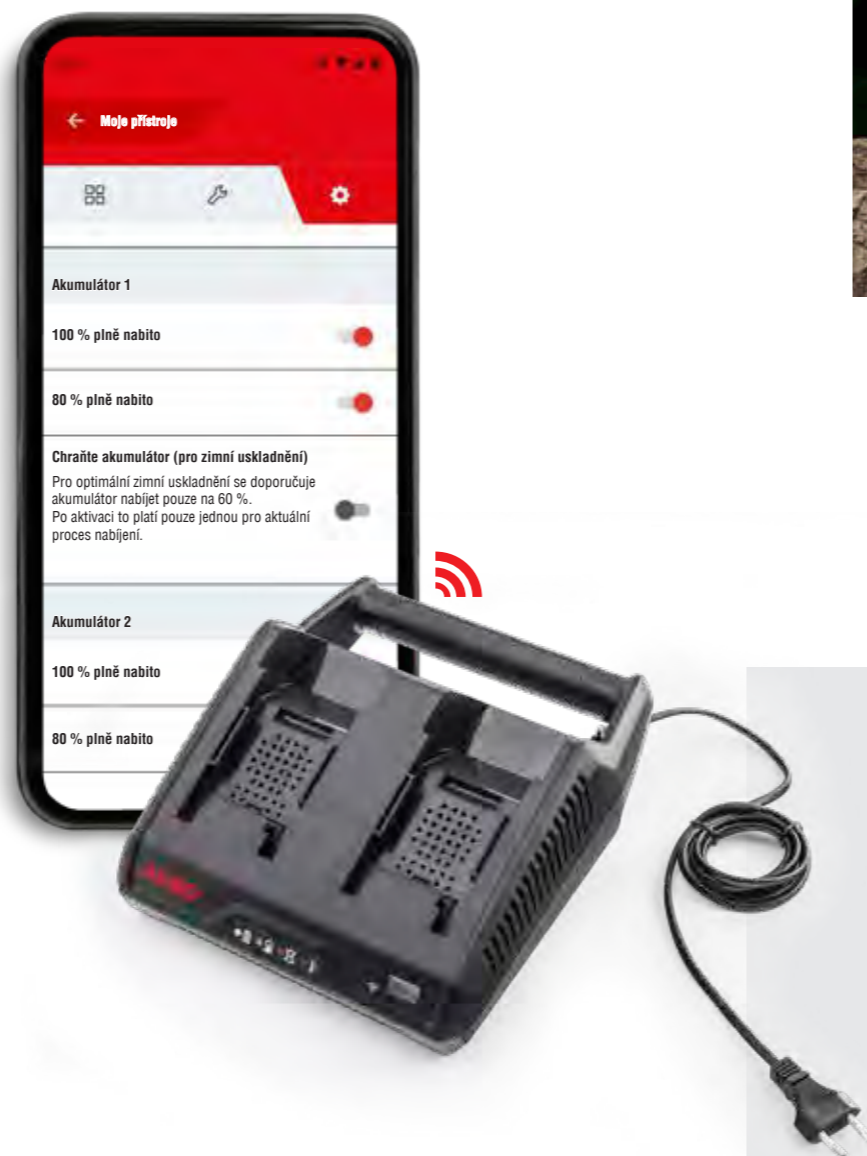

CHYTRÉ ČASY SEČENÍ

KLASICKÉ ČASY SEČENÍ

SEKACÍ REŽIM

Přes aplikaci inTOUCH Smart Garden mohou být pro všechny připojené sekačky Robolinho® vybrány dva režimy sečení. U klasických časů sečení se ručně určuje, kdy a s jakým programem sečení má Robolinho® začít. S novými inteligentními časy sečení se používají různé parametry, jako jsou údaje o počasí, samodefinovaná doba odstavení a zahradní podmínky, aby se doporučilo další sečení.

OBJEVTE NÁŠ SVĚT SMART GARDEN A DALŠÍ VÝHODY

AL-KO 9

AL-KO in TOUCH AL-KO v aplikaci inTOUCH SMART GARDEN

CHYTRÉ NAPÁJENÍ

CHYTRÁ NABÍJEČKA

U chytré **NABÍJEČKY C 200 Li (Art. Nr. 114 018)** mohou být různé informace vyvolány přes aplikaci v TOUCH Smart Garden. Tímto způsobem lze zobrazit hodnoty specifické pro akumulátor, jako je teplota a provozní doba.

Nastavení push notifikací pro každý slot baterie lze nastavit individuálně. Tímto způsobem může uživatel zkontrolovat, jak daleko je průběh nabíjení pro každý akumulátor. Přístupová data WLAN jsou odesílána přes Bluetooth® pro nastavení smart-connect. Nabíječka je také kompatibilní s Amazon Alexa. To znamená, že aktuální úroveň nabití lze zjistit pomocí hlasového ovládání.