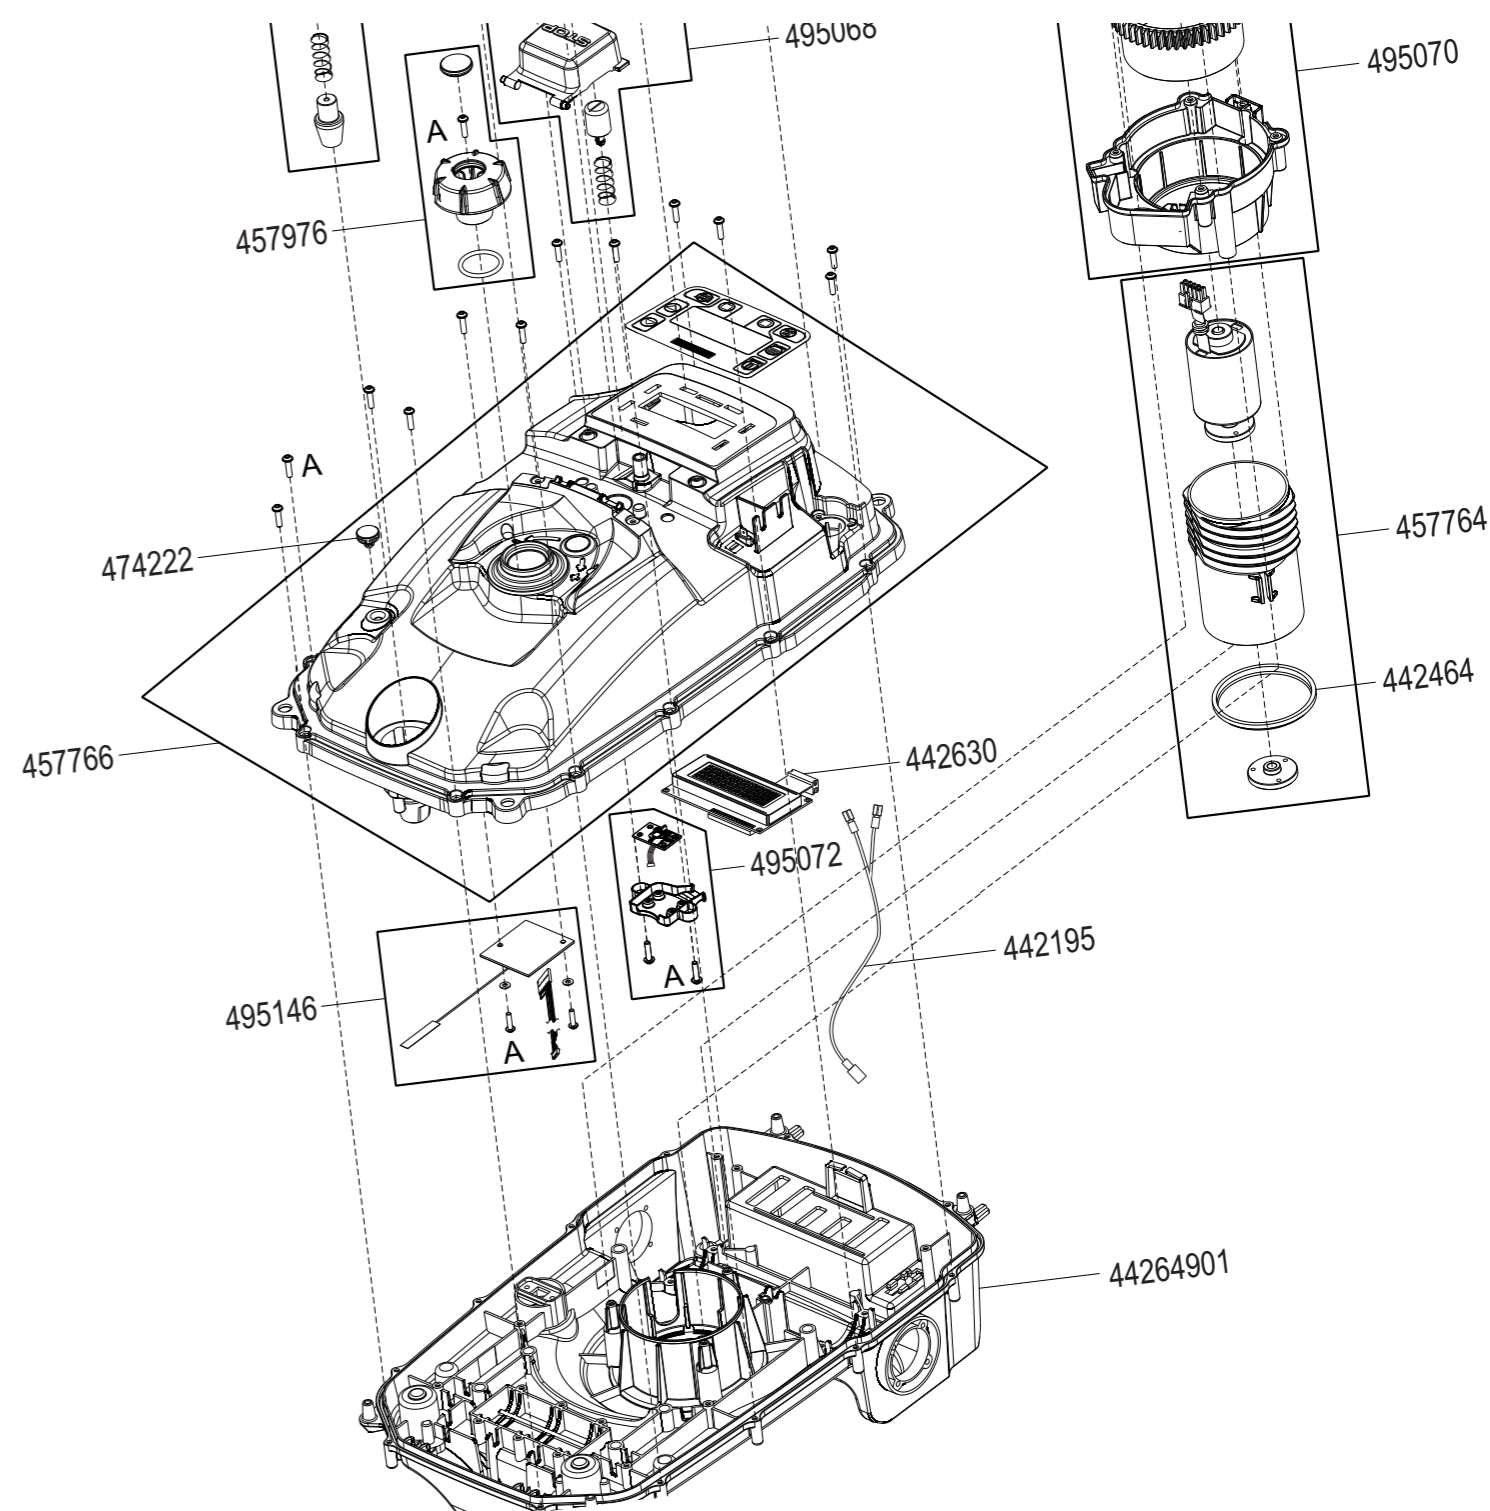

NÁHRADNÍ DÍLY

NÁHRADNÍ DÍLY

NAŠE ZKUŠENOSTI JSOU ZÁRUKOU VAŠÍ BEZPEČNOSTI A KOMFORTU!

AL-KO Gardentech je symbolem té nejvyšší kvality. Tak naše výrobky přesvědčí svou enormně dlouhou odolností, a to i při velmi častém používání. Přesto mohou při opotřebení nebo opravě vyžadovat výměnu dílů stroje. V takovém případě byste měli vsadit výhradně na originální náhradní díly a příslušenství AL-KO. Neboť maximální kvalitu a absolutní bezpečnost mohou zaručit pouze komponenty, které do nejmenšího detailu odpovídají kvalitativním znakům každého z výrobků AL-KO.

Proto je převážná většina všech potřebných originálních náhradních dílů a příslušenství kdykoliv k dostání v Čechách a na Slovensku. Servis, který minimalizuje doby prostojů vašich strojů. Navíc jen při použití originálních náhradních dílů a příslušenství AL-KO je zaručeno, že všechny navzájem zharmonizované komponenty optimálně fungují a vysoká kvalita a spolehlivost výrobku AL-KO zůstane nadále zachována. Záruka je kromě toho uplatnitelná a v případě opravy zůstává zachována výhradně tehdy, když jsou používány

originální náhradní díly a příslušenství AL-KO. Navíc mají originální náhradní díly AL-KO další zvláštní výhody. Každé vylepšení provedené na sériově vyráběných dílech je aplikováno na příslušných originálních náhradních dílech. Od šroubků až po komplexní ovládací prvky: V originálních dílech AL-KO a solo® by AL-KO je skryto celé know-how získané během dlouhých desetiletí zkušeností výrobce.

Originální díly a příslušenství AL-KO obdržíte u našich autorizovaných servisních partnerů. Vždy přesně padnoucí komponenty zajišťují řádnou opravu a umožňují cenově výhodné nabídky oprav.