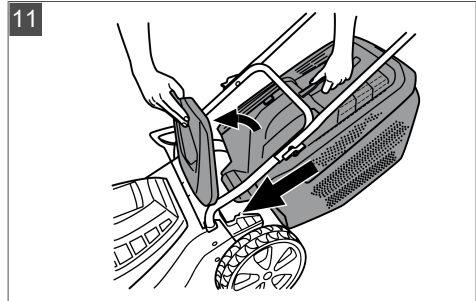

09b

10

11

12

13

14

	Moweo 42.5 Li Art.-Nr. 119705 	Moweo 42.0 Li Art.-Nr. 119933 	Moweo 42.1 Li SP Art.-Nr. 119992 
	42 cm		
	2,5 cm – 7,5 cm		
	LpA = 79,9 dB(A)	LpA = 77 dB(A)	
	LwA = 91,4 dB(A)		
	$a_{hv} < 2,5 \text{ m/s}^2$ [K = 1,5 m/s ²]		
	22,4 kg	23,7 kg	25,8 kg
	65 l		
	IPX1		
	-	X	
	max. 3200 min ⁻¹		