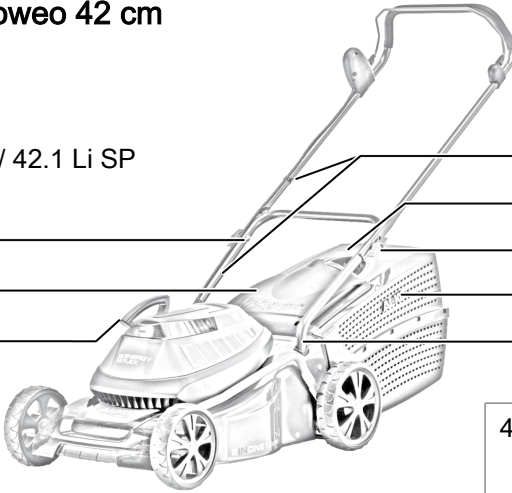

Moweo 42 cm

42.0 Li / 42.1 Li SP

- 04
- 02
- 01

- 07
- 05
- 04
- 06
- 03