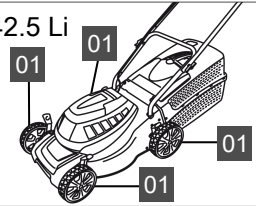

Moweo 42 cm

42.0 Li / 42.1 Li SP

- 04
- 02
- 01

- 07
- 05
- 04
- 06
- 03

42.5 Li

01a

42.5 Li

01b