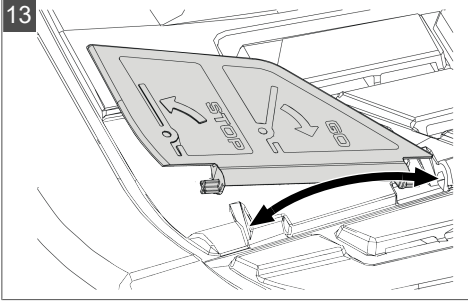

09b

10

11

12

13

14

	Moweo 42.5 Li Art.-Nr. 119705 	Moweo 42.0 Li Art.-Nr. 119933 	Moweo 42.1 Li SP Art.-Nr. 119992 
	42 cm		
	2,5 cm – 7,5 cm		
	LpA = 79,9 dB(A)	LpA = 77 dB(A)	
	LwA = 91,4 dB(A)		
	$a_{hv} < 2,5 \text{ m/s}^2$ [K = 1,5 m/s ²]		
	22,4 kg	23,7 kg	25,8 kg
	65 l		
	IPX1		
	-	X	
	max. 3200 min ⁻¹		