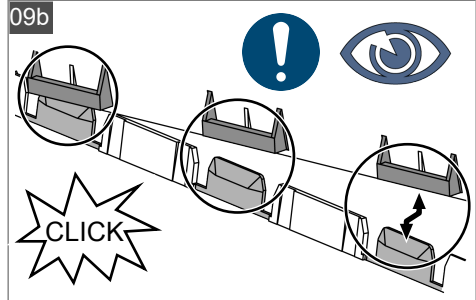

09b

10

11

12

13

14

	Moweo 42.5 Li Art.-Nr. 119705 	Moweo 42.0 Li Art.-Nr. 119933 	Moweo 42.1 Li SP Art.-Nr. 119992 
	42 cm		
	2,5 cm – 7,5 cm		
	LpA = 79,9 dB(A)	LpA = 77 dB(A)	
	LwA = 91,4 dB(A)		
	$a_{hv} < 2,5 \text{ m/s}^2$ [K = 1,5 m/s ²]		
	22,4 kg	23,7 kg	25,8 kg
	65 l		
	IPX1		
	-	X	
	max. 3200 min ⁻¹		