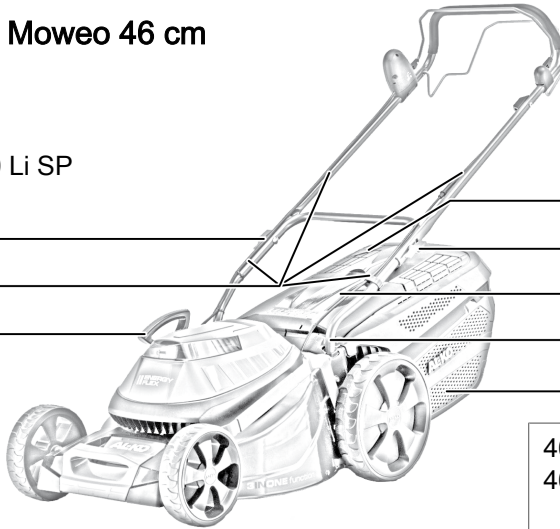

Moweo 46 cm

46.0 Li SP

04

05

01

12-14

04

02

03

06-11