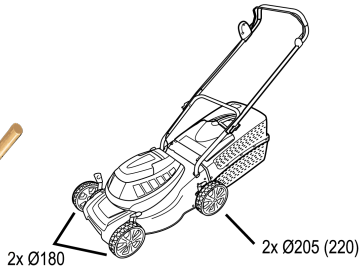

BG

RU

UA

GR

MK

TR

Moweo 42 cm

42.0 Li / 42.1 Li SP

- 04
- 02
- 01

- 07
- 05
- 04
- 06
- 03

42.5 Li

01a

42.5 Li

01b

04b

05