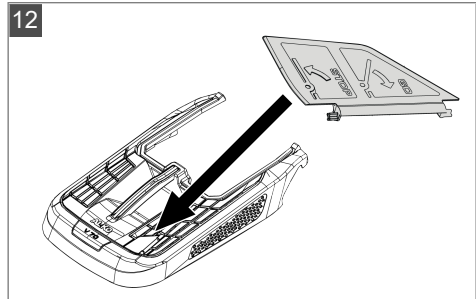

09b

10

11

12

13

14

	Moweo 42.5 Li Art.-Nr. 119705 	Moweo 42.0 Li Art.-Nr. 119933 	Moweo 42.1 Li SP Art.-Nr. 119992 
	42 cm		
	2,5 cm – 7,5 cm		
	LpA = 79,9 dB(A)	LpA = 77 dB(A)	
	LwA = 91,4 dB(A)		
	$a_{hv} < 2,5 \text{ m/s}^2$ [K = 1,5 m/s ²]		
	22,4 kg	23,7 kg	25,8 kg
	65 l		
	IPX1		
	-	X	
	max. 3200 min ⁻¹		