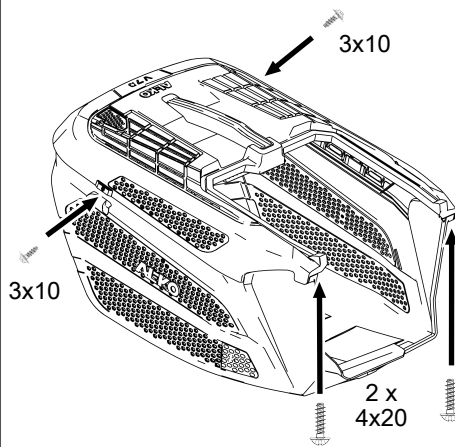

09b

10

11

12

13

14

	Moweo 42.5 Li Art.-Nr. 119705 	Moweo 42.0 Li Art.-Nr. 119933 	Moweo 42.1 Li SP Art.-Nr. 119992 
	42 cm		
	2,5 cm – 7,5 cm		
	LpA = 79,9 dB(A)	LpA = 77 dB(A)	
	LwA = 91,4 dB(A)		
	$a_{hv} < 2,5 \text{ m/s}^2$ [K = 1,5 m/s ²]		
	22,4 kg	23,7 kg	25,8 kg
	65 l		
	IPX1		
	-	X	
	max. 3200 min ⁻¹		