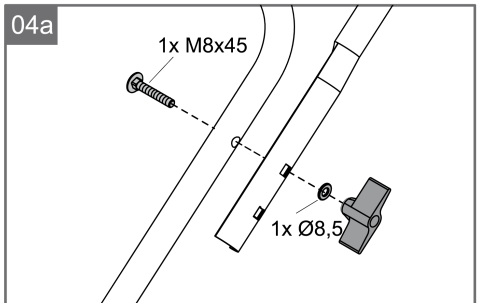

BG

RU

UA

GR

MK

TR

Moweo 42 cm

42.0 Li / 42.1 Li SP

- 04
- 02
- 01

- 07
- 05
- 04
- 06
- 03

42.5 Li

01a

42.5 Li

01b

04b

05