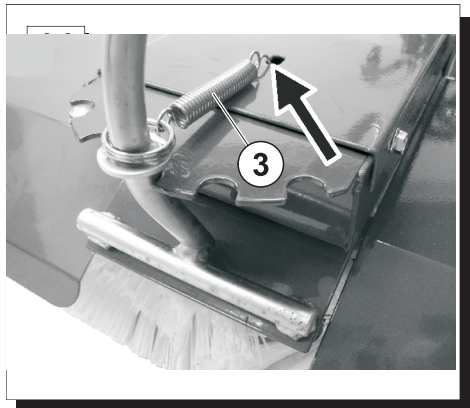

**PL**

Urządzenie mocujące Oryginalna Combi 5002 R tylko!  
Należy zwrócić uwagę na instrukcję obsługi Combi 5002 R. Deklaracja CE do tego załącznika w instrukcji obsługi.

**S**

Original fästanordning för Combi 5002 R bara!  
Var uppmärksam på bruksanvisningen för Combi 5002 R. CE-deklaration om detta bilaga i bruksanvisningen.

**N**

Original vedlegg enhet for Combi 5002 R bare!  
Vær oppmerksom på bruksanvisningen for Combi 5002 R. CE-erklæring til dette vedlegget i bruksanvisningen.

**DK**

Oprindelige vedhæftede fil anordning til Combi 5002 R only!  
Vær opmærksom på bruksanvisningen for Combi 5002 R. CE-erklæring til denne vedhæftning i betjningsvejledningen.