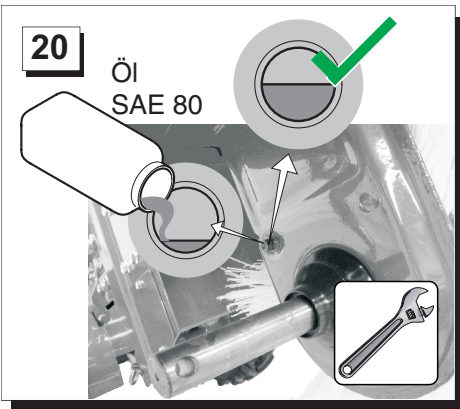

Original attachment device for Combi 5002 R only!  
Pay attention to the instruction manual for Combi 5002 R. The CE declaration of this attachment device is in the instruction manual.

**F**

Dispositif de fixation d'origine pour Combi 5002 R seulement!  
Prêtez attention au manuel d'instructions pour Combi 5002 R. La déclaration CE de cet attachement dans la notice d'utilisation.

**I**

Originale dispositivo di fissaggio per Combi 5002 R solo!  
Prestare attenzione al manuale di istruzioni per Combi 5002 R. La dichiarazione CE di questo attacco nelle istruzioni operative.

**H**

Eredeti Rögzítő Combi 5002 csak!  
Ügyeljen arra, hogy a használati utasítást Combi 5002 R. A CE-nyilatkozat a mellékletet az üzemeltetési utasításokat.

**PL**

Urządzenie mocujące Oryginalna Combi 5002 R tylko!  
Należy zwrócić uwagę na instrukcję obsługi Combi 5002 R. Deklaracja CE do tego załącznika w instrukcji obsługi.

**S**

Original fästanordning för Combi 5002 R bara!  
Var uppmärksam på bruksanvisningen för Combi 5002 R. CE-deklaration om detta bilaga i bruksanvisningen.

**N**

Original vedlegg enhet for Combi 5002 R bare!  
Vær oppmerksom på bruksanvisningen for Combi 5002 R. CE-erklæring til dette vedlegget i bruksanvisningen.

**DK**

Oprindelige vedhæftede fil anordning til Combi 5002 R only!  
Vær opmærksom på bruksanvisningen for Combi 5002 R. CE-erklæring til denne vedhæftning i betjningsvejledningen.