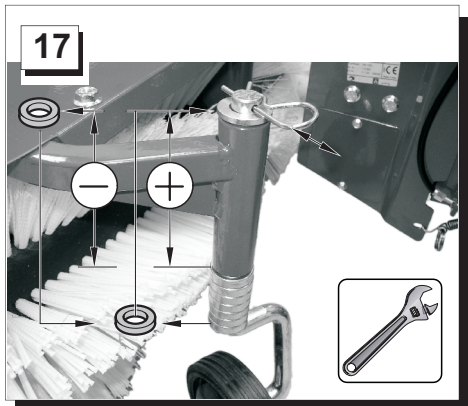

Original attachment device for Combi 5002 R only!  
Pay attention to the instruction manual for Combi 5002 R. The CE declaration of this attachment device is in the instruction manual.

**F**

Dispositif de fixation d'origine pour Combi 5002 R seulement!  
Prêtez attention au manuel d'instructions pour Combi 5002 R. La déclaration CE de cet attachement dans la notice d'utilisation.

**I**

Originale dispositivo di fissaggio per Combi 5002 R solo!  
Prestare attenzione al manuale di istruzioni per Combi 5002 R. La dichiarazione CE di questo attacco nelle istruzioni operative.

**H**

Eredeti Rögzítő Combi 5002 csak!  
Ügyeljen arra, hogy a használati utasítást Combi 5002 R. A CE-nyilatkozat a mellékletet az üzemeltetési utasításokat.

**PL**

Urządzenie mocujące Oryginalna Combi 5002 R tylko!  
Należy zwrócić uwagę na instrukcję obsługi Combi 5002 R. Deklaracja CE do tego załącznika w instrukcji obsługi.

**S**

Original fästanordning för Combi 5002 R bara!  
Var uppmärksam på bruksanvisningen för Combi 5002 R. CE-deklaration om detta bilaga i bruksanvisningen.

**N**

Original vedlegg enhet for Combi 5002 R bare!  
Vær oppmerksom på bruksanvisningen for Combi 5002 R. CE-erklæring til dette vedlegget i bruksanvisningen.

**DK**

Oprindelige vedhæftede fil anordning til Combi 5002 R only!  
Vær opmærksom på bruksanvisningen for Combi 5002 R. CE-erklæring til denne vedhæftning i betjningsvejledningen.